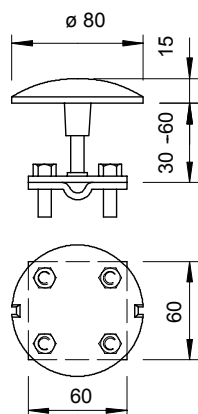

List technických údajů

Jímací hřib se spojkou

Výr. č. 5405769

- Jímací hřib z hliníku
- S předmontovanou křížovou svorkou a šrouby se šestihrannou hlavou M8 × 25 ze žárově zinkované oceli
- Pro kruhový vodič Ø 8–10 a plochý vodič FL 30

St	Ocel
FT	žárově zinkováno ponorem

Kmenová data

Č. výr.	5405769
Typ	128 F
Označení 1	Jímací hřib
Rozměr	50-60mm
Materiál	Ocel
Zkratka materiálu	St
Povrch	žárově zinkováno ponorem
Povrch podle DIN	DIN EN ISO 1461
Povrch zkratka	FT
Nejmenší prodejní množství	5,00 kus
Hmotnost	40,00 kg/100 ks

List technických údajů

Jímací hřib se spojkou

Výr. č. 5405769

Technické údaje

Rozměr DØ (bez mezery)	80,00 Ø mm
Připojení:	Kruhové vodiče
Provedení	Jímací hřib
Uložení	Rd 8-10/ FL30 mm