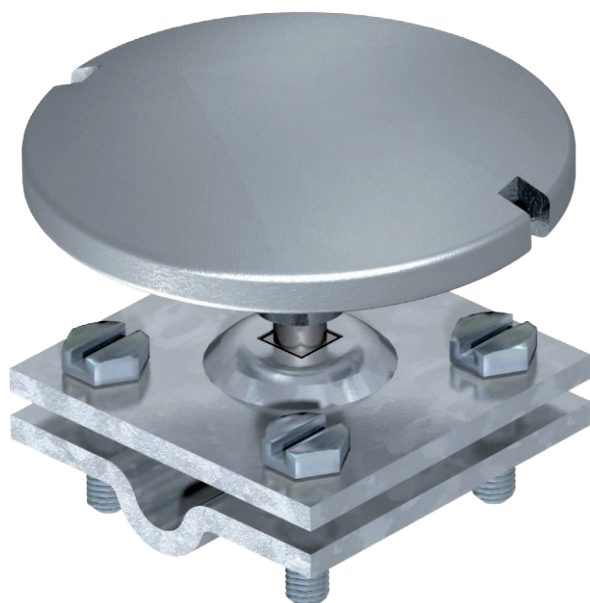

List technických údajů

Jímací hřib se spojkou

Výr. č. 5405769

- Jímací hřib z hliníku
- S předmontovanou křížovou svorkou a šrouby se šestihrannou hlavou M8 × 25 ze žárově zinkované oceli
- Pro kruhový vodič Ø 8–10 a plochý vodič FL 30

St	Ocel
FT	žárově zinkováno ponorem

Kmenová data

Č. výr.	5405769
Typ	128 F
Označení 1	Jímací hřib
Rozměr	50-60mm
Materiál	Ocel
Zkratka materiálu	St
Povrch	žárově zinkováno ponorem
Povrch podle DIN	DIN EN ISO 1461
Povrch zkratka	FT
Nejmenší prodejní množství	5,00 kus
Hmotnost	40,00 kg/100 ks

List technických údajů

Jímací hřib se spojkou

Výr. č. 5405769

Technické údaje

Rozměr DØ (bez mezery)	80,00 Ø mm
Připojení:	Kruhové vodiče
Provedení	Jímací hřib
Uložení	Rd 8-10/ FL30 mm