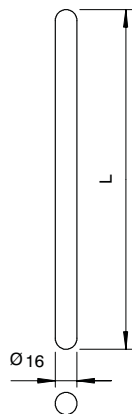

List technických údajů

Jímací tyč / tyčový vývod zemniče, oboustranné připojení

Výr. č. 5400155

- Plný materiál Ø 16 mm
- Oboustranné připojení

St	Ocel
FT	žárově zinkováno ponorem

Kmenová data

Č. výr.	5400155
Typ	101 A-1500
Označení 1	Jímací tyč
Rozměr	1500mm
Materiál	Ocel
Zkratka materiálu	St
Povrch	žárově zinkováno ponorem
Povrch podle DIN	DIN EN ISO 1461
Povrch zkratka	FT
Nejmenší prodejní množství	1,00 kus
Hmotnost	240,00 kg/100 ks

List technických údajů

Jímací tyč / tyčový vývod zemniče, oboustranné
připojení

Výr. č. 5400155

Technické údaje

Délka	1.500,00 mm
Rozměr L	1.500,00 mm
Připojení:	Kruhové vodiče
Provedení	Jímací tyč
Izolované provedení odolné proti vysokému napětí	<input type="checkbox"/>
Jmenovitý Ø	16 mm