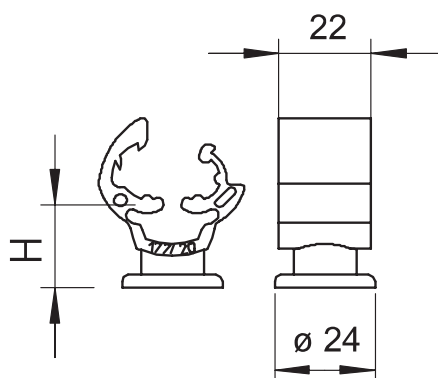

List technických údajů

Držák vedení Rd 8–10 mm, poměděný

Výr. č. 5207746

OBO
BETTERMANN

- S vnitřním závitem M8 k našroubování a průchozím otvorem pro šrouby do dřeva
- Barva: měděná
- Odolný proti povětrnostním vlivům a teplotě v rozsahu od -35 °C do 90 °C

PA Polyamid

Kmenová data

Č. výr.	5207746
Typ	177 20 CU
Označení 1	Držák vedení
Označení 2	měděně zbarvený
Rozměr	20mm
Barva	měď
Materiál	Polyamid
Zkratka materiálu	PA
Nejmenší prodejní množství	10,00 kus
Hmotnost	0,72 kg/100 ks

Technické údaje

Způsob upevnění vodiče	se svěrnou svorkou
Způsob upevnění držáku	Otvor se závitem M
Velikost závitu M	8,00
Rozměry vodiče	8–10 mm kruhové
Montážní výška	20,00 mm
Uložení	Rd 8-10 mm
Materiál držáku	Polyamid
Materiál příložky	Polyamid
Materiál spodního dílu	Polyamid