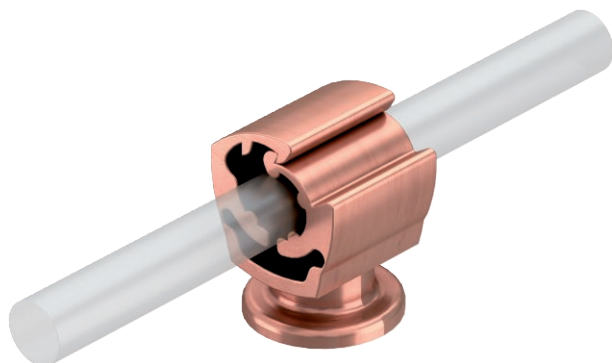

List technických údajů

Držák vedení Rd 8–10 mm, poměděný

Výr. č. 5207746

OBO
BETTERMANN

- S vnitřním závitem M8 k našroubování a průchozím otvorem pro šrouby do dřeva
- Barva: měděná
- Odolný proti povětrnostním vlivům a teplotě v rozsahu od -35 °C do 90 °C

PA Polyamid

Kmenová data

Č. výr.	5207746
Typ	177 20 CU
Označení 1	Držák vedení
Označení 2	měděně zbarvený
Rozměr	20mm
Barva	měď
Materiál	Polyamid
Zkratka materiálu	PA
Nejmenší prodejní množství	10,00 kus
Hmotnost	0,72 kg/100 ks

Technické údaje

Způsob upevnění vodiče	se svěrnou svorkou
Způsob upevnění držáku	Otvor se závitem M
Velikost závitu M	8,00
Rozměry vodiče	8–10 mm kruhové
Montážní výška	20,00 mm
Uložení	Rd 8-10 mm
Materiál držáku	Polyamid
Materiál příložky	Polyamid
Materiál spodního dílu	Polyamid