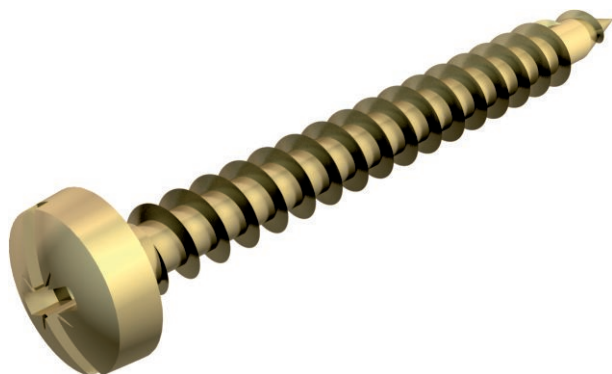

List technických údajů

GOLDEN SPRINT, s křížovou drážkou

Art.-Nr. 3195643

Kalená ocel, galvanicky zinkovaná a žlutě pasivovaná, opatřená nátěrem Hostafion. Panhead s kombinovanou křížovou drážkou a drážkou pro šroubovák (Pozidrive vel. 2, kromě Ø 6 mm Pozidrive vel. 3).

Použití šroubů SPRINT výrazně zkracuje dobu šroubování oproti běžným šroubům. Tato význačná přednost je dosažena jednoduchým závitem špiče, který přechází na dvouchodý závit.

Oblasti použití: dřevo, dřevotřískové desky, sádkartonové desky, plastové hmoždinky.

St Ocel
GGP galvanicky zinkováno, žlutě pasivováno

Kmenová data

Č. vyr.	3195643
Typ	4758 5.0x35
Označení 1	Šroub Golden Sprint
Označení 2	Panhead, bit +/- drážka
Rozměr	5x35mm
Materiál	Ocel
Zkratka materiálu	St
Povrch	galvanicky zinkováno, žlutě pasivováno
Povrch zkratka	GGP
Nejmenší prodejní množství	200,00 kus
Hmotnost	0,42 kg/100 ks

Technické údaje

Délka	35,00 mm
Rozměr L	35,00 mm
Rozměr D\(\u2160 (bez mezery)	5,00 mm
Tvrzeno	<input checked="" type="checkbox"/>
Průměr hlavy	9,50 mm
Tvar hlavy	Panhead
Šroubový systém	Kombinovaný výřez
Tloušťka	5,00 mm
Dvouchodý	<input checked="" type="checkbox"/>