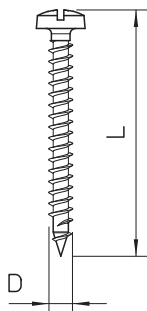

List technických údajů

GOLDEN SPRINT, s křížovou drážkou

Art.-Nr. 3195643

Kalená ocel, galvanicky zinkovaná a žlutě pasivovaná, opatřená nátěrem Hostafion. Panhead s kombinovanou křížovou drážkou a drážkou pro šroubovák (Pozidrive vel. 2, kromě Ø 6 mm Pozidrive vel. 3).

Použití šroubů SPRINT výrazně zkracuje dobu šroubování oproti běžným šroubům. Tato význačná přednost je dosažena jednoduchým závitem špiče, který přechází na dvouchodý závit.

Oblasti použití: dřevo, dřevotřískové desky, sádkartonové desky, plastové hmoždinky.

St Ocel
GGP galvanicky zinkováno, žlutě pasivováno

Kmenová data

Č. vyr.	3195643
Typ	4758 5.0x35
Označení 1	Šroub Golden Sprint
Označení 2	Panhead, bit +/- drážka
Rozměr	5x35mm
Materiál	Ocel
Zkratka materiálu	St
Povrch	galvanicky zinkováno, žlutě pasivováno
Povrch zkratka	GGP
Nejmenší prodejní množství	200,00 kus
Hmotnost	0,42 kg/100 ks

Technické údaje

Délka	35,00 mm
Rozměr L	35,00 mm
Rozměr D\(\u2160 (bez mezery)	5,00 mm
Tvrzeno	<input checked="" type="checkbox"/>
Průměr hlavy	9,50 mm
Tvar hlavy	Panhead
Šroubový systém	Kombinovaný výřez
Tloušťka	5,00 mm
Dvouchodý	<input checked="" type="checkbox"/>