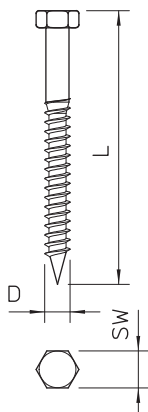

## Šroub do dřeva se šestihrannou hlavou, DIN 571

Výr. č. 3188094

Šroub se šestihrannou hlavou podle DIN 571 se závitem do dřeva. Vhodný pro typy hmoždinek 910.

<b>St</b>	Ocel
<b>G</b>	galvanicky zinkováno

### Kmenová data

Č. výr.	3188094
Typ	HHWS 6x80 G
Označení 1	Šroub do dřeva se šestihr. hl.
Rozměr	6x80mm
Materiál	Ocel
Zkratka materiálu	St
Povrch	galvanicky zinkováno
Povrch podle DIN	DIN EN 12329
Povrch zkratka	G
Nejmenší prodejní množství	50,00 kus
Hmotnost	1,38 kg/100 ks

### Technické údaje

Délka	80,00 mm
Rozměr L	80,00 mm
Rozměr D\&u216 O (bez mezery)	6,00 mm
SW	10,00 mm
Průměr dřiku	6,00 mm