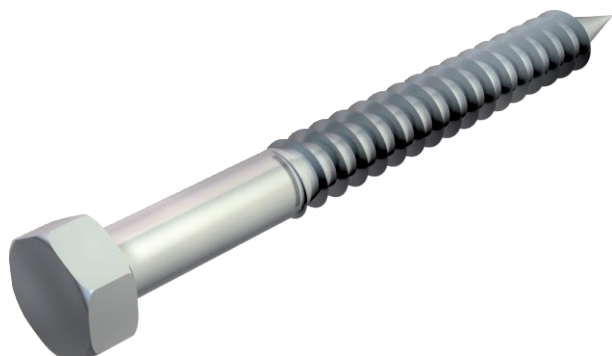

## Šroub do dřeva se šestihrannou hlavou, DIN 571

Výr. č. 3188094

Šroub se šestihrannou hlavou podle DIN 571 se závitem do dřeva. Vhodný pro typy hmoždinek 910.

<b>St</b>	Ocel
<b>G</b>	galvanicky zinkováno

### Kmenová data

Č. výr.	3188094
Typ	HHWS 6x80 G
Označení 1	Šroub do dřeva se šestihr. hl.
Rozměr	6x80mm
Materiál	Ocel
Zkratka materiálu	St
Povrch	galvanicky zinkováno
Povrch podle DIN	DIN EN 12329
Povrch zkratka	G
Nejmenší prodejní množství	50,00 kus
Hmotnost	1,38 kg/100 ks

### Technické údaje

Délka	80,00 mm
Rozměr L	80,00 mm
Rozměr D\&u216 O (bez mezery)	6,00 mm
SW	10,00 mm
Průměr dřiku	6,00 mm