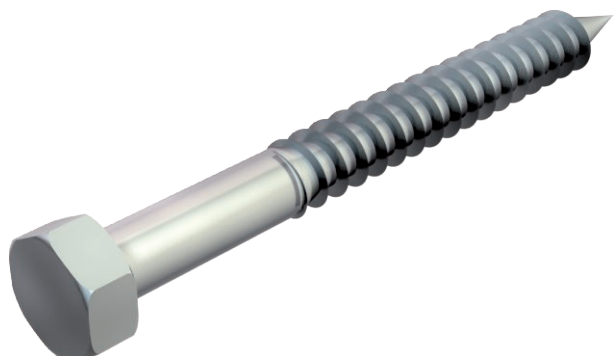

## Šroub do dřeva se šestihrannou hlavou, DIN 571

Výr. č. 3188051

Šroub se šestihrannou hlavou podle DIN 571 se závitem do dřeva. Vhodný pro typy hmoždinek 910.

<b>St</b>	Ocel
<b>G</b>	galvanicky zinkováno

### Kmenová data

Č. výr.	3188051
Typ	HHWS 6x50 G
Označení 1	Šroub do dřeva se šestihr. hl.
Rozměr	6x50mm
Materiál	Ocel
Zkratka materiálu	St
Povrch	galvanicky zinkováno
Povrch podle DIN	DIN EN 12329
Povrch zkratka	G
Nejmenší prodejní množství	50,00 kus
Hmotnost	0,96 kg/100 ks

### Technické údaje

Délka	50,00 mm
Rozměr L	50,00 mm
Rozměr D\&u216 O (bez mezery)	6,00 mm
SW	10,00 mm
Průměr dřiku	6,00 mm