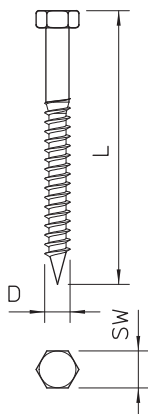

## Šroub do dřeva se šestihrannou hlavou, DIN 571

Výr. č. 3188051

Šroub se šestihrannou hlavou podle DIN 571 se závitem do dřeva. Vhodný pro typy hmoždinek 910.

<b>St</b>	Ocel
<b>G</b>	galvanicky zinkováno

### Kmenová data

Č. výr.	3188051
Typ	HHWS 6x50 G
Označení 1	Šroub do dřeva se šestihr. hl.
Rozměr	6x50mm
Materiál	Ocel
Zkratka materiálu	St
Povrch	galvanicky zinkováno
Povrch podle DIN	DIN EN 12329
Povrch zkratka	G
Nejmenší prodejní množství	50,00 kus
Hmotnost	0,96 kg/100 ks

### Technické údaje

Délka	50,00 mm
Rozměr L	50,00 mm
Rozměr D\&u216 O (bez mezery)	6,00 mm
SW	10,00 mm
Průměr dřiku	6,00 mm