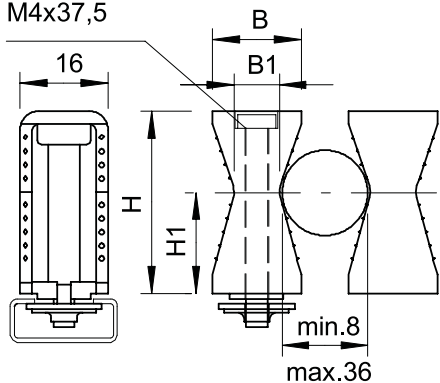

List technických údajů

Řadová příchytka

Výr. č. 2254034

Vhodná také k lištám s šířkou výřezu 11 - 12; tělo příchytky polystyren, odolné proti nárazu, bez halogenů, světle šedá RAL 7035; kovové díly z galvanicky pozinkované oceli.

PS Polystyrol

Kmenová data

Č. výr.	2254034
Typ	2051 8-36 LGR
Označení 1	Řadová příchytka
Rozměr	8-36mm
Barva	světle šedá
Číslo RAL	7035
Materiál	Polystyren
Zkratka materiálu	PS
Nejmenší prodejní množství	100,00 kus
Hmotnost	0,85 kg/100 ks

List technických údajů

Řadová příchytka

Výr. č. 2254034

Technické údaje

M4x37,5

Rozměr B	16,50 mm
Rozměr B1	8,50 mm
Rozměr H	34,00 mm
Rozměr H1	19,00 mm
Vzdálenost od stěny	<input type="checkbox"/>
Počet kabelů/trubek	1,00
Způsob upevnění	Upevnění lišty
Vhodné pro oblast protipožární ochrany	<input type="checkbox"/>
Potaženo plastem pro lištu s šířkou výřezu	<input type="checkbox"/>
Jmenovitý průměr	11,00 - 12,00 mm
Odolná proti ultrafialovému záření	36,00 mm
Rozsah upínání D	<input type="checkbox"/>
Šroub	8,00 - 36,00 mm
Bez obsahu halogenů	M4 x 37,5
Nárazuvzdorný	<input checked="" type="checkbox"/>