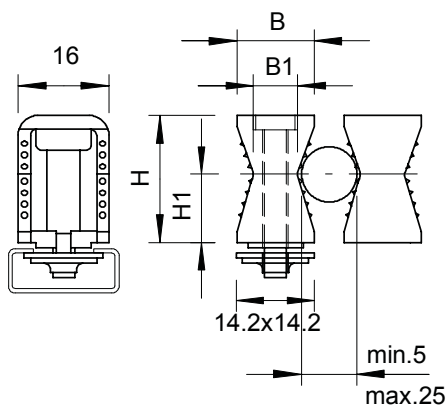

List technických údajů

Řadová příchytka

Výr. č. 2254026

Vhodná také k lištám s šířkou výřezu 11 - 12; tělo příchytky polystyren, odolné proti nárazu, bez halogenů, světle šedá RAL 7035; kovové díly z galvanicky pozinkované oceli.

PS Polystyrol

Kmenová data

Č. výr.	2254026
Typ	2050 5-25 LGR
Označení 1	Řadová příchytka
Rozměr	5-25mm
Barva	světle šedá
Číslo RAL	7035
Materiál	Polystyren
Zkratka materiálu	PS
Nejmenší prodejní množství	100,00 kus
Hmotnost	0,63 kg/100 ks

List technických údajů

Řadová příchytka

Výr. č. 2254026

Technické údaje

Rozměr B	14,00 mm
Rozměr B1	8,50 mm
Rozměr H	23,00 mm
Rozměr H1	12,50 mm
Vzdálenost od stěny	<input type="checkbox"/>
Počet kabelů/trubek	1,00
Způsob upevnění	Upevnění lišty
Vhodné pro oblast protipožární ochrany	<input type="checkbox"/>
Potaženo plastem pro lištu s šířkou výřezu	<input type="checkbox"/>
Jmenovitý průměr	11,00 - 12,00 mm
Odolná proti ultrafialovému záření	25,00 mm
Rozsah upínání D	<input type="checkbox"/>
Šroub	5,00 - 25,00 mm
Bez obsahu halogenů	M4 x 27
Nárazuvzdorný	<input checked="" type="checkbox"/>