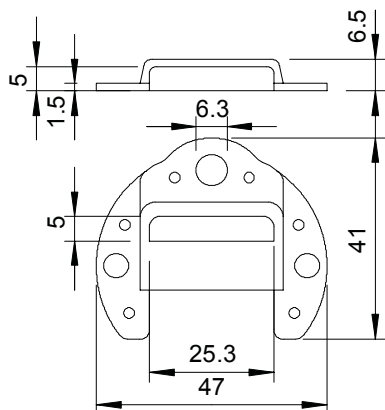

List technických údajů

Stropní vývod

Výr. č. 2236028

OBO
BETTERMANN

Stropní vývod 25,3x5 mm

PS Polystyrol

Kmenová data

Č. výr.	2236028
Typ	510
Označení 1	Stropní vývod
Rozměr	25,3x5mm
Barva	světle šedá
Číslo RAL	7035
Materiál	Polystyren
Zkratka materiálu	PS
Nejmenší prodejní množství	100,00 kus
Hmotnost	0,29 kg/100 ks

List technických údajů

Stropní vývod

Výr. č. 2236028

Technické údaje

Počet vstupů	1,00
Provedení kabelu	Můstkový vodič
Délka vývodu	25,30 mm
Šířka vývodu	5,00 mm
Bez obsahu halogenů	<input checked="" type="checkbox"/>
S kotvou a hákovitým šroubem	<input type="checkbox"/>
S hákovitým šroubem	<input type="checkbox"/>
Způsob montáže	s kotvou
Nárazuvzdorný	<input type="checkbox"/>