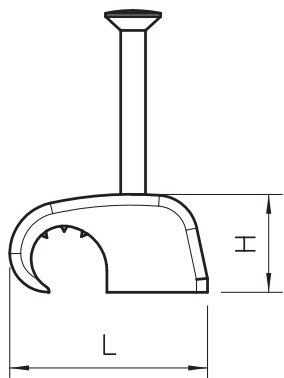

# List technických údajů

Přichytka Haft-Clip typu 2028, světle šedá

Výr. č. 2228904

Přichytka Haft-Clip, k přisvorkování na vedení

**PP** Polypropylén

## Kmenová data

Č. výr.	2228904
Typ	2028 40 LGR
Označení 1	Haft-Clip
Rozměr	14-17mm, L40
Barva	světle šedá
Číslo RAL	7035
Materiál	Polypropylén
Zkratka materiálu	PP
Nejmenší prodejní množství	100,00 kus
Hmotnost	0,27 kg/100 ks

# List technických údajů

Přichytka Haft-Clip typu 2028, světle šedá

Výr. č. 2228904

## Technické údaje

Rozměr B	15,00 mm
Rozměr H	17,80 mm
Rozměr L	32,00 mm
pro průměr kabelu	14,00 - 17,00 mm
pro průměr hřebíku	2,0 x 40 mm
Tvar	Hranatá (pro ploché vodiče)
Dvojitá přichytka	<input type="checkbox"/>
Tvrzeno	<input checked="" type="checkbox"/>
Bez obsahu halogenů	<input checked="" type="checkbox"/>
S hřebíkem	<input checked="" type="checkbox"/>
Délka hřebíku	40,00 mm
Nárazuvzdorný	<input checked="" type="checkbox"/>