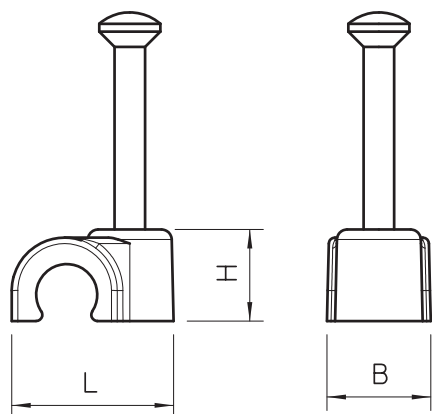

List technických údajů

Přichytka ISO typu 2016

Výr. č. 2228238

Přichytka ISO, krátké provedení

PP Polypropylén

Kmenová data

Č. výr.	2228238
Typ	2016 50 LGR
Označení 1	ISO-Nagel-Clip
Rozměr	16mm, L50
Barva	světle šedá
Číslo RAL	7035
Materiál	Polypropylén
Zkratka materiálu	PP
Nejmenší prodejní množství	50,00 kus
Hmotnost	0,36 kg/100 ks

List technických údajů

Přichytka ISO typu 2016

Výr. č. 2228238

Technické údaje

Rozměr B	12,00 mm
Rozměr H	20,00 mm
Rozměr L	26,00 mm
pro průměr kabelu	16,00 mm
pro průměr hřebíku	2,0x50 mm
Dvojitá přichytka	<input type="checkbox"/>
Tvrzeno	<input checked="" type="checkbox"/>
Bez obsahu halogenů	<input checked="" type="checkbox"/>
S hřebíkem	<input checked="" type="checkbox"/>
Délka hřebíku	50,00 mm
Nárazuvzdorný	<input type="checkbox"/>