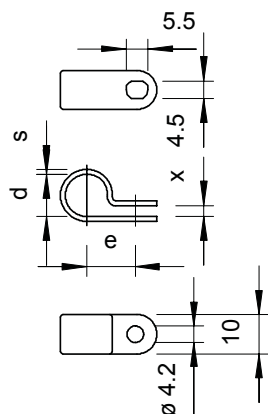

List technických údajů

Přichytka

Výr. č. 2222140

Přichytka 14 mm

PA Polyamid

Kmenová data

Č. výr.	2222140
Typ	255 14 LGR
Označení 1	Upevňovací přichytka
Rozměr	14mm
Barva	světle šedá
Číslo RAL	7035
Materiál	Polyamid
Zkratka materiálu	PA
Nejmenší prodejní množství	100,00 kus
Hmotnost	0,10 kg/100 ks

List technických údajů

Přichytka

Výr. č. 2222140

Technické údaje

Rozměr d	13,80 mm
Rozměr e	15,00 mm
Rozměr s	1,50 mm
Rozměr x	3,20 mm
Počet kabelů/trubek	1,00
Provedení	uzavřený
Způsob upevnění pro průměr	Otvor pro šroub
pro průměr kabelu	14 mm
14,00 mm	
Vhodné pro oblast protipožární ochrany	<input type="checkbox"/>
Bez obsahu halogenů	<input checked="" type="checkbox"/>
Potaženo plastem	<input type="checkbox"/>
Odolná proti ultrafialovému záření	<input type="checkbox"/>