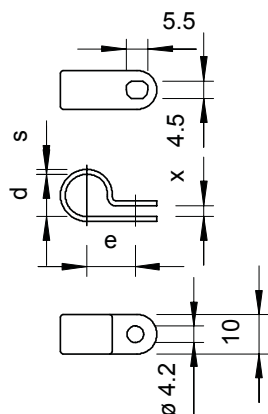

### Kmenová data

|                            |                      |
|----------------------------|----------------------|
| Č. výr.                    | 2222124              |
| Typ                        | 255 12,5 LGR         |
| Označení 1                 | Upevňovací přichytka |
| Rozměr                     | 12,5mm               |
| Barva                      | světle šedá          |
| Číslo RAL                  | 7035                 |
| Materiál                   | Polyamid             |
| Zkratka materiálu          | PA                   |
| Nejmenší prodejní množství | 100,00 kus           |
| Hmotnost                   | 0,08 kg/100 ks       |

### Technické údaje

|  |                                     |
|--|-------------------------------------|
| Rozměr d                               | 12,30 mm                            |
| Rozměr e                               | 14,00 mm                            |
| Rozměr s                               | 1,20 mm                             |
| Rozměr x                               | 2,80 mm                             |
| Počet kabelů/trubek                    | 1,00                                |
| Provedení                              | uzavřený                            |
| Způsob upevnění pro průměr             | Otvor pro šroub                     |
| pro průměr kabelu                      | 12,5 mm                             |
| Vhodné pro oblast protipožární ochrany | <input type="checkbox"/>            |
| Bez obsahu halogenů                    | <input checked="" type="checkbox"/> |
| Potaženo plastem                       | <input type="checkbox"/>            |
| Odolná proti ultrafialovému záření     | <input type="checkbox"/>            |