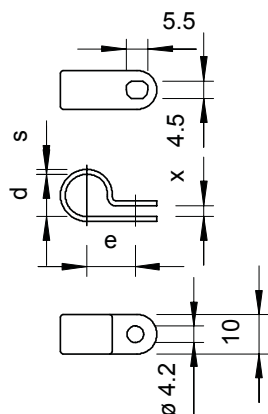

List technických údajů

Přichytka

Výr. č. 2222116

Přichytka 11 mm

PA Polyamid

Kmenová data

Č. výr.	2222116
Typ	255 11 LGR
Označení 1	Upevňovací přichytka
Rozměr	11 mm
Barva	světle šedá
Číslo RAL	7035
Materiál	Polyamid
Zkratka materiálu	PA
Nejmenší prodejní množství	100,00 kus
Hmotnost	0,07 kg/100 ks

List technických údajů

Přichytka

Výr. č. 2222116

Technické údaje

Rozměr d	10,80 mm
Rozměr e	13,00 mm
Rozměr s	1,20 mm
Rozměr x	2,80 mm
Počet kabelů/trubek	1,00
Provedení	uzavřený
Způsob upevnění pro průměr	Otvor pro šroub
pro průměr kabelu	11 mm
11,00 mm	
Vhodné pro oblast protipožární ochrany	<input type="checkbox"/>
Bez obsahu halogenů	<input checked="" type="checkbox"/>
Potaženo plastem	<input type="checkbox"/>
Odolná proti ultrafialovému záření	<input type="checkbox"/>