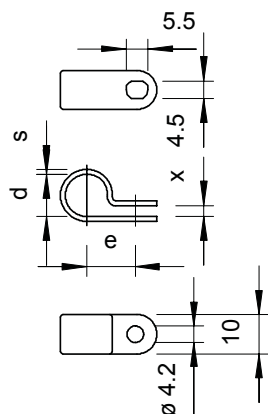

## Přichytka

Výr. č. 2222078

Přichytka 6,5 mm

PA Polyamid

### Kmenová data

Č. výr.	2222078
Typ	255 6.5 LGR
Označení 1	Upevňovací přichytka
Rozměr	6,5mm
Barva	světle šedá
Číslo RAL	7035
Materiál	Polyamid
Zkratka materiálu	PA
Nejmenší prodejní množství	100,00 kus
Hmotnost	0,05 kg/100 ks

### Technické údaje

Rozměr d	6,30 mm
Rozměr e	10,00 mm
Rozměr s	1,00 mm
Rozměr x	2,20 mm
Počet kabelů/trubek	1,00
Provedení	uzavřený
Způsob upevnění pro průměr	Otvor pro šroub
pro průměr kabelu	6,5 mm
	6,50 mm
Vhodné pro oblast protipožární ochrany	<input type="checkbox"/>
Bez obsahu halogenů	<input checked="" type="checkbox"/>
Potaženo plastem	<input type="checkbox"/>
Odolná proti ultrafialovému záření	<input type="checkbox"/>