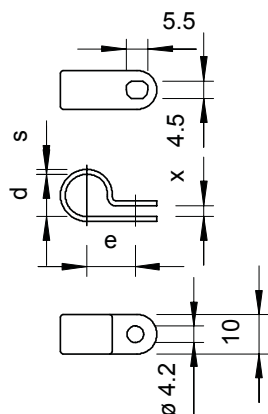

List technických údajů

Přichytka

Výr. č. 2222051

Přichytka 5,2 mm

PA Polyamid

Kmenová data

Č. výr.	2222051
Typ	255 5.2 LGR
Označení 1	Upevňovací přichytka
Rozměr	5,2mm
Barva	světle šedá
Číslo RAL	7035
Materiál	Polyamid
Zkratka materiálu	PA
Nejmenší prodejní množství	100,00 kus
Hmotnost	0,04 kg/100 ks

List technických údajů

Přichytka

Výr. č. 2222051

Technické údaje

Rozměr d	5,00 mm
Rozměr e	9,50 mm
Rozměr s	1,00 mm
Rozměr x	1,80 mm
Počet kabelů/trubek	1,00
Provedení	uzavřený
Způsob upevnění pro průměr	Otvor pro šroub
pro průměr kabelu	5,2 mm
Vhodné pro oblast protipožární ochrany	<input type="checkbox"/>
Bez obsahu halogenů	<input checked="" type="checkbox"/>
Potaženo plastem	<input type="checkbox"/>
Odolná proti ultrafialovému záření	<input type="checkbox"/>