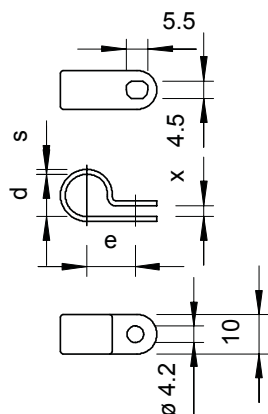

### Kmenová data

Č. výr.	2222035
Typ	255 3.2 LGR
Označení 1	Upevňovací přichytka
Rozměr	3,2mm
Barva	světle šedá
Číslo RAL	7035
Materiál	Polyamid
Zkratka materiálu	PA
Nejmenší prodejní množství	100,00 kus
Hmotnost	0,04 kg/100 ks

### Technické údaje

Rozměr d	3,00 mm
Rozměr e	8,50 mm
Rozměr s	1,00 mm
Rozměr x	1,80 mm
Počet kabelů/trubek	1,00
Provedení	uzavřený
Způsob upevnění pro průměr	Otvor pro šroub
pro průměr kabelu	3,2 mm
3,20 mm	
Vhodné pro oblast protipožární ochrany	<input type="checkbox"/>
Bez obsahu halogenů	<input checked="" type="checkbox"/>
Potaženo plastem	<input type="checkbox"/>
Odolná proti ultrafialovému záření	<input type="checkbox"/>