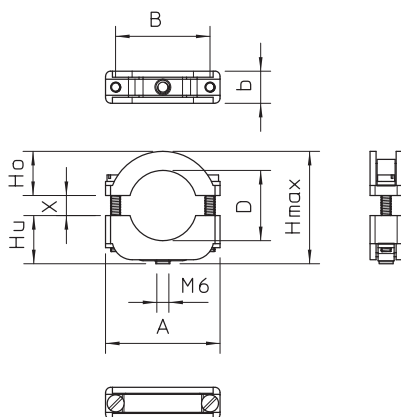

List technických údajů

Přichytka Blitz-ISO, k našroubování

Výr. č. 2158345

Přichytky Blitz-Iso: plastová přichytka s kovovou vložkou, proto také vhodná pro těžké namáhání; kovové části z oceli, galvanicky zinkované.

Šroubovací na závit M6.

*Velikosti 6-12 a 10-17 nejsou vhodné pro natloukáací nástroj.

PS Polystyrol

Kmenová data

Č. výr.	2158345
Typ	3022 LGR
Označení 1	Přichytka Blitz-ISO
Rozměr	24-34mm
Barva	světle šedá
Číslo RAL	7035
Materiál	Polystyren
Zkratka materiálu	PS
Nejmenší prodejní množství	25 kus
Hmotnost	3,62 kg/100 ks

Technické údaje

Rozměr AAW	57,00 mm
Rozměr B	47,00 mm
Rozměr b	16,00 mm
Rozměr D\216 O (bez mezery)	34,00 mm
Rozměr H	56,00 mm
Rozměr Hu	22,00 mm
Rozměr Ho	22,00 mm
Rozměr I	35,00 mm
Rozměr x	10,00 mm
Počet kabelů/trubek	1
Provedení	uzavřený
Způsob upevnění	Připojovací závit
Vhodné pro oblast protipožární ochrany	<input type="checkbox"/>
Bez obsahu halogenů	<input checked="" type="checkbox"/>
Potaženo plastem	<input type="checkbox"/>
Šroub	M5 x 35
Rozsah upínání D	24,00 - 34,00 mm
Odolná proti ultrafialovému záření	<input type="checkbox"/>