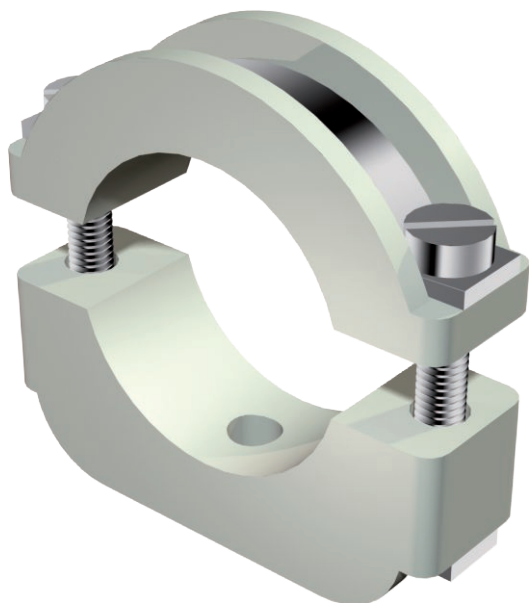

List technických údajů

Přichytka Blitz-ISO, k našroubování

Výr. č. 2158345

Přichytky Blitz-Iso: plastová přichytka s kovovou vložkou, proto také vhodná pro těžké namáhání; kovové části z oceli, galvanicky zinkované.

Šroubovací na závit M6.

*Velikosti 6-12 a 10-17 nejsou vhodné pro natloukáací nástroj.

PS Polystyrol

Kmenová data

Č. výr.	2158345
Typ	3022 LGR
Označení 1	Přichytka Blitz-ISO
Rozměr	24-34mm
Barva	světle šedá
Číslo RAL	7035
Materiál	Polystyren
Zkratka materiálu	PS
Nejmenší prodejní množství	25 kus
Hmotnost	3,62 kg/100 ks

Technické údaje

Rozměr AAW	57,00 mm
Rozměr B	47,00 mm
Rozměr b	16,00 mm
Rozměr D\216 O (bez mezery)	34,00 mm
Rozměr H	56,00 mm
Rozměr Hu	22,00 mm
Rozměr Ho	22,00 mm
Rozměr I	35,00 mm
Rozměr x	10,00 mm
Počet kabelů/trubek	1
Provedení	uzavřený
Způsob upevnění	Připojovací závit
Vhodné pro oblast protipožární ochrany	<input type="checkbox"/>
Bez obsahu halogenů	<input checked="" type="checkbox"/>
Potaženo plastem	<input type="checkbox"/>
Šroub	M5 x 35
Rozsah upínání D	24,00 - 34,00 mm
Odolná proti ultrafialovému záření	<input type="checkbox"/>