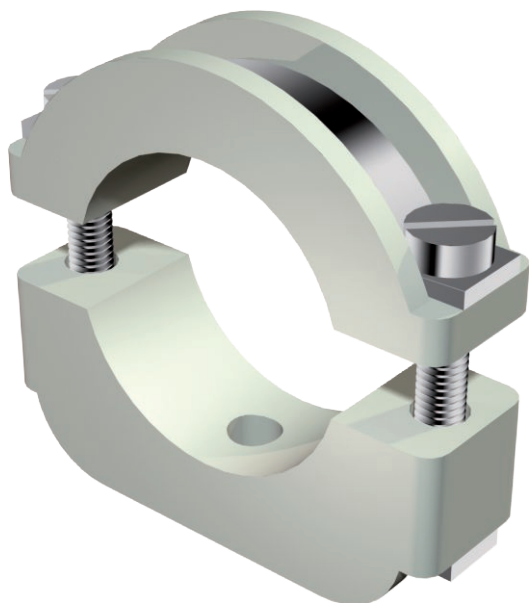

## Přichytka Blitz-ISO, k našroubování

Výr. č. 2158248

**OBO**  
BETTERMANN

Přichytky Blitz-Iso: plastová přichytka s kovovou vložkou, proto také vhodná pro těžké namáhání; kovové části z oceli, galvanicky zinkované.

Šroubovací na závit M6.

\*Velikosti 6-12 a 10-17 nejsou vhodné pro natloukáací nástroj.

PS Polystyrol

### Kmenová data

Č. výr.	2158248
Typ	3021 LGR
Označení 1	Přichytka Blitz-ISO
Rozměr	17-24mm
Barva	světle šedá
Číslo RAL	7035
Materiál	Polystyren
Zkratka materiálu	PS
Nejmenší prodejní množství	25 kus
Hmotnost	2,63 kg/100 ks

### Technické údaje

Rozměr AAW	47,50 mm
Rozměr B	37,00 mm
Rozměr b	15,00 mm
Rozměr D\216 O (bez mezery)	24,00 mm
Rozměr H	44,00 mm
Rozměr Hu	18,00 mm
Rozměr Ho	16,00 mm
Rozměr I	30,00 mm
Rozměr x	8,00 mm
Počet kabelů/trubek	1
Provedení	uzavřený
Způsob upevnění	Připojovací závit
Vhodné pro oblast protipožární ochrany	<input type="checkbox"/>
Bez obsahu halogenů	<input checked="" type="checkbox"/>
Potaženo plastem	<input type="checkbox"/>
Šroub	M4 x 30
Rozsah upínání D	17,00 - 24,00 mm
Odolná proti ultrafialovému záření	<input type="checkbox"/>