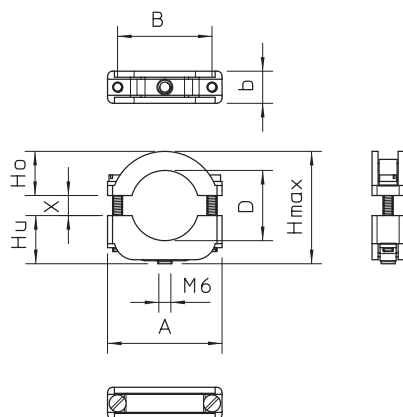

Šroubovací na závit M6.

\*Velikosti 6-12 a 10-17 nejsou vhodné pro natloukáací nástroj.

PS Polystyrol

### Kmenová data

Č. výr.	2158248
Typ	3021 LGR
Označení 1	Přichytka Blitz-ISO
Rozměr	17-24mm
Barva	světle šedá
Číslo RAL	7035
Materiál	Polystyren
Zkratka materiálu	PS
Nejmenší prodejní množství	25 kus
Hmotnost	2,63 kg/100 ks

### Technické údaje

Rozměr AAW	47,50 mm
Rozměr B	37,00 mm
Rozměr b	15,00 mm
Rozměr D\216 O (bez mezery)	24,00 mm
Rozměr H	44,00 mm
Rozměr Hu	18,00 mm
Rozměr Ho	16,00 mm
Rozměr I	30,00 mm
Rozměr x	8,00 mm
Počet kabelů/trubek	1
Provedení	uzavřený
Způsob upevnění	Připojovací závit
Vhodné pro oblast protipožární ochrany	<input type="checkbox"/>
Bez obsahu halogenů	<input checked="" type="checkbox"/>
Potaženo plastem	<input type="checkbox"/>
Šroub	M4 x 30
Rozsah upínání D	17,00 - 24,00 mm
Odolná proti ultrafialovému záření	<input type="checkbox"/>