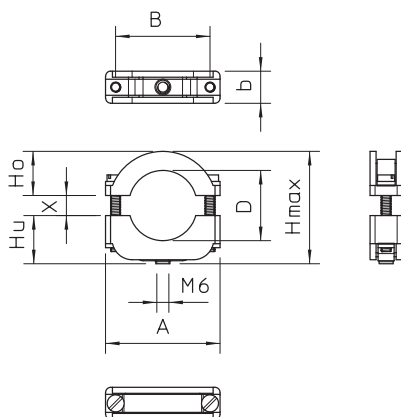

List technických údajů

Přichytka Blitz-ISO, k našroubování

Výr. č. 2158175

Přichytky Blitz-Iso: plastová přichytka s kovovou vložkou, proto také vhodná pro těžké namáhání; kovové části z oceli, galvanicky zinkované.

Šroubovací na závit M6.

*Velikosti 6-12 a 10-17 nejsou vhodné pro natloukáací nástroj.

PS Polystyrol

Kmenová data

Č. výr.	2158175
Typ	3020 LGR
Označení 1	Přichytka Blitz-ISO
Rozměr	10-17mm
Barva	světle šedá
Číslo RAL	7035
Materiál	Polystyren
Zkratka materiálu	PS
Nejmenší prodejní množství	50 kus
Hmotnost	1,59 kg/100 ks

Technické údaje

Rozměr AAW	38,00 mm
Rozměr B	28,00 mm
Rozměr b	14,00 mm
Rozměr D\216 O (bez mezery)	17,00 mm
Rozměr H	36,00 mm
Rozměr Hu	14,00 mm
Rozměr Ho	12,00 mm
Rozměr I	25,00 mm
Rozměr x	7,00 mm
Počet kabelů/trubek	1
Provedení	uzavřený
Způsob upevnění	Připojovací závit
Vhodné pro oblast protipožární ochrany	<input type="checkbox"/>
Bez obsahu halogenů	<input checked="" type="checkbox"/>
Potaženo plastem	<input type="checkbox"/>
Šroub	M4 x 25
Rozsah upínání D	10,00 - 17,00 mm
Odolná proti ultrafialovému záření	<input type="checkbox"/>