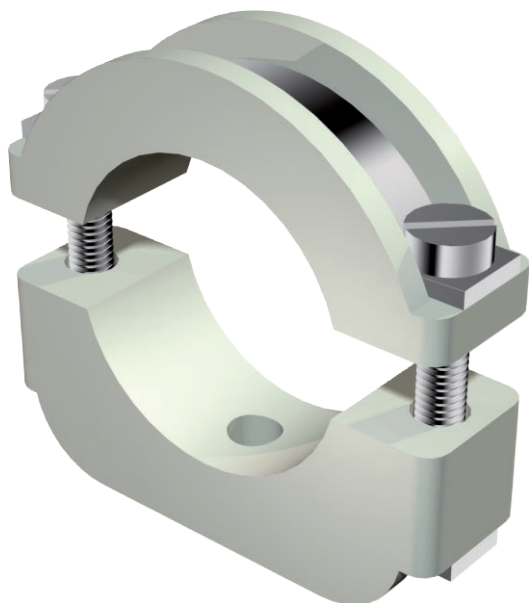

List technických údajů

Přichytka Blitz-ISO, k našroubování

Výr. č. 2158175

Přichytky Blitz-Iso: plastová přichytka s kovovou vložkou, proto také vhodná pro těžké namáhání; kovové části z oceli, galvanicky zinkované.

Šroubovací na závit M6.

*Velikosti 6-12 a 10-17 nejsou vhodné pro natloukáací nástroj.

PS Polystyrol

Kmenová data

Č. výr.	2158175
Typ	3020 LGR
Označení 1	Přichytka Blitz-ISO
Rozměr	10-17mm
Barva	světle šedá
Číslo RAL	7035
Materiál	Polystyren
Zkratka materiálu	PS
Nejmenší prodejní množství	50 kus
Hmotnost	1,59 kg/100 ks

Technické údaje

Rozměr AAW	38,00 mm
Rozměr B	28,00 mm
Rozměr b	14,00 mm
Rozměr D\216 O (bez mezery)	17,00 mm
Rozměr H	36,00 mm
Rozměr Hu	14,00 mm
Rozměr Ho	12,00 mm
Rozměr I	25,00 mm
Rozměr x	7,00 mm
Počet kabelů/trubek	1
Provedení	uzavřený
Způsob upevnění	Připojovací závit
Vhodné pro oblast protipožární ochrany	<input type="checkbox"/>
Bez obsahu halogenů	<input checked="" type="checkbox"/>
Potaženo plastem	<input type="checkbox"/>
Šroub	M4 x 25
Rozsah upínání D	10,00 - 17,00 mm
Odolná proti ultrafialovému záření	<input type="checkbox"/>