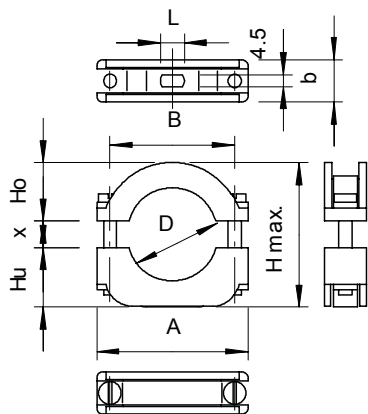

List technických údajů

Přichytka Blitz-ISO

Výr. č. 2157241

OBO
BETTERMANN

Přichytky Blitz-Iso: plastová přichytka s kovovou vložkou, proto také vhodná pro těžké namáhání; kovové části z oceli, galvanicky zinkované.
3015 s podélným otvorem 4,5 mm.

* Velikosti 6-12 a 10-17 nejsou vhodné pro nastřelovací nástroje.

PS Polystyrol

Kmenová data

Č. výr.	2157241
Typ	3015 24 LGR
Označení 1	Přichytka Blitz-ISO
Označení 2	s podélným otvorem
Rozměr	17-24mm
Barva	světle šedá
Číslo RAL	7035
Materiál	Polystyren
Zkratka materiálu	PS
Nejmenší prodejní množství	50 kus
Hmotnost	2,54 kg/100 ks

Technické údaje

Rozměr AAW	47,50 mm
Rozměr B	37,00 mm
Rozměr b	15,00 mm
Rozměr D\216 O (bez mezery)	24,00 mm
Rozměr H	43,00 mm
Rozměr Hu	18,00 mm
Rozměr Ho	16,00 mm
Rozměr L	10,00 mm
Počet kabelů/trubek	1
Provedení	uzavřený
Způsob upevnění	Otvor pro šroub
Vhodné pro oblast protipožární ochrany	<input type="checkbox"/>
Bez obsahu halogenů	<input checked="" type="checkbox"/>
Potaženo plastem	<input type="checkbox"/>
Šroub	M4 x 30
Rozsah upínání D	17,00 - 24,00 mm
Odolná proti ultrafialovému záření	<input type="checkbox"/>