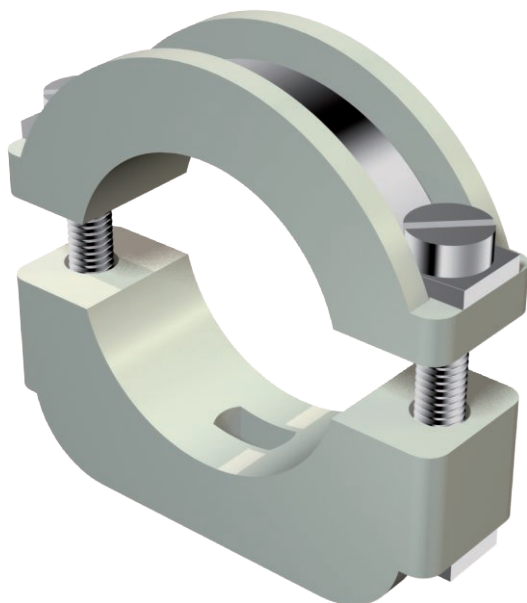

List technických údajů

Přichytka Blitz-ISO

Výr. č. 2157241

OBO
BETTERMANN

Přichytky Blitz-Iso: plastová přichytka s kovovou vložkou, proto také vhodná pro těžké namáhání; kovové části z oceli, galvanicky zinkované.
3015 s podélným otvorem 4,5 mm.

* Velikosti 6-12 a 10-17 nejsou vhodné pro nastřelovací nástroje.

PS Polystyrol

Kmenová data

Č. výr.	2157241
Typ	3015 24 LGR
Označení 1	Přichytka Blitz-ISO
Označení 2	s podélným otvorem
Rozměr	17-24mm
Barva	světle šedá
Číslo RAL	7035
Materiál	Polystyren
Zkratka materiálu	PS
Nejmenší prodejní množství	50 kus
Hmotnost	2,54 kg/100 ks

Technické údaje

Rozměr AAW	47,50 mm
Rozměr B	37,00 mm
Rozměr b	15,00 mm
Rozměr D\216 O (bez mezery)	24,00 mm
Rozměr H	43,00 mm
Rozměr Hu	18,00 mm
Rozměr Ho	16,00 mm
Rozměr L	10,00 mm
Počet kabelů/trubek	1
Provedení	uzavřený
Způsob upevnění	Otvor pro šroub
Vhodné pro oblast protipožární ochrany	<input type="checkbox"/>
Bez obsahu halogenů	<input checked="" type="checkbox"/>
Potaženo plastem	<input type="checkbox"/>
Šroub	M4 x 30
Rozsah upínání D	17,00 - 24,00 mm
Odolná proti ultrafialovému záření	<input type="checkbox"/>