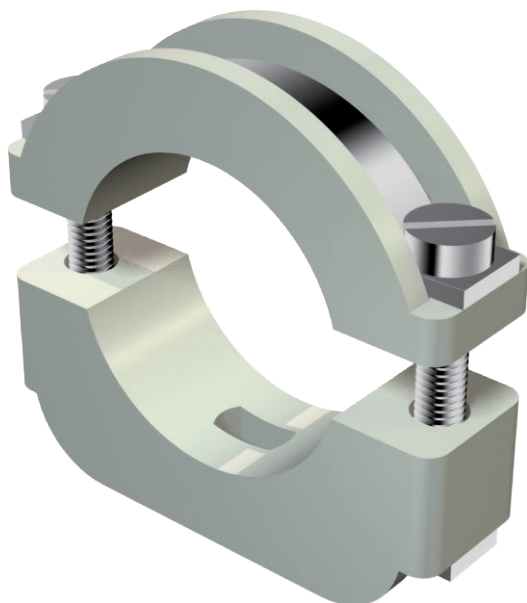

## Přichytka Blitz-ISO

Výr. č. 2157179

Přichytka Blitz-Iso: plastová přichytka s kovovou vložkou, proto také vhodná pro těžké namáhání; kovové části z oceli, galvanicky zinkované.  
3015 s podélným otvorem 4,5 mm.

\* Velikosti 6-12 a 10-17 nejsou vhodné pro nastřelovací nástroje.

PS Polystyrol

### Kmenová data

Č. výr.	2157179
Typ	3015 17 LGR
Označení 1	Přichytka Blitz-ISO
Označení 2	s podélným otvorem
Rozměr	10-17mm
Barva	světle šedá
Číslo RAL	7035
Materiál	Polystyren
Zkratka materiálu	PS
Nejmenší prodejní množství	50 kus
Hmotnost	1,74 kg/100 ks

### Technické údaje

Rozměr AAW	38,00 mm
Rozměr B	28,00 mm
Rozměr b	14,00 mm
Rozměr D\216 O (bez mezery)	17,00 mm
Rozměr H	36,50 mm
Rozměr Hu	14,00 mm
Rozměr Ho	12,00 mm
Rozměr L	7,50 mm
Počet kabelů/trubek	1
Provedení	uzavřený
Způsob upevnění	Otvor pro šroub
Vhodné pro oblast protipožární ochrany	<input type="checkbox"/>
Bez obsahu halogenů	<input checked="" type="checkbox"/>
Potaženo plastem	<input type="checkbox"/>
Šroub	M4 x 25
Rozsah upínání D	10,00 - 17,00 mm
Odolná proti ultrafialovému záření	<input type="checkbox"/>