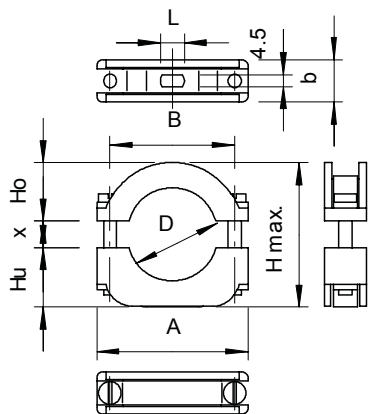

## Přichytka Blitz-ISO

Výr. č. 2157179

Přichytka Blitz-Iso: plastová přichytka s kovovou vložkou, proto také vhodná pro těžké namáhání; kovové části z oceli, galvanicky zinkované.  
3015 s podélným otvorem 4,5 mm.

\* Velikosti 6-12 a 10-17 nejsou vhodné pro nastřelovací nástroje.

PS Polystyrol

### Kmenová data

Č. výr.	2157179
Typ	3015 17 LGR
Označení 1	Přichytka Blitz-ISO
Označení 2	s podélným otvorem
Rozměr	10-17mm
Barva	světle šedá
Číslo RAL	7035
Materiál	Polystyren
Zkratka materiálu	PS
Nejmenší prodejní množství	50 kus
Hmotnost	1,74 kg/100 ks

### Technické údaje

Rozměr AAW	38,00 mm
Rozměr B	28,00 mm
Rozměr b	14,00 mm
Rozměr D\216 O (bez mezery)	17,00 mm
Rozměr H	36,50 mm
Rozměr Hu	14,00 mm
Rozměr Ho	12,00 mm
Rozměr L	7,50 mm
Počet kabelů/trubek	1
Provedení	uzavřený
Způsob upevnění	Otvor pro šroub
Vhodné pro oblast protipožární ochrany	<input type="checkbox"/>
Bez obsahu halogenů	<input checked="" type="checkbox"/>
Potaženo plastem	<input type="checkbox"/>
Šroub	M4 x 25
Rozsah upínání D	10,00 - 17,00 mm
Odolná proti ultrafialovému záření	<input type="checkbox"/>