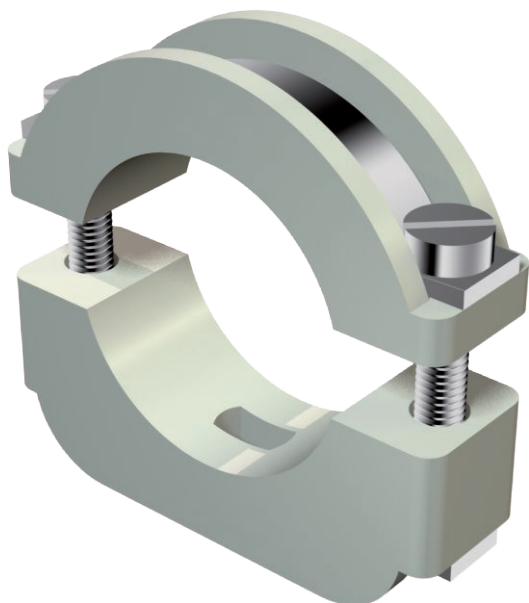

List technických údajů

Přichytka Blitz-ISO

Výr. č. 2157128

Přichytka Blitz-Iso: plastová přichytka s kovovou vložkou, proto také vhodná pro těžké namáhání; kovové části z oceli, galvanicky zinkované.
3015 s podélným otvorem 4,5 mm.

* Velikosti 6-12 a 10-17 nejsou vhodné pro nastřelovací nástroje.

PS Polystyrol

Kmenová data

Č. výr.	2157128
Typ	3015 12 LGR
Označení 1	Přichytka Blitz-ISO
Označení 2	s podélným otvorem
Rozměr	6-12mm
Barva	světle šedá
Číslo RAL	7035
Materiál	Polystyren
Zkratka materiálu	PS
Nejmenší prodejní množství	50 kus
Hmotnost	1,60 kg/100 ks

Technické údaje

Rozměr AAW	34,00 mm
Rozměr B	24,00 mm
Rozměr b	14,00 mm
Rozměr D\216 O (bez mezery)	12,00 mm
Rozměr H	30,00 mm
Rozměr Hu	13,50 mm
Rozměr Ho	9,50 mm
Rozměr L	7,50 mm
Počet kabelů/trubek	1
Provedení	uzavřený
Způsob upevnění	Otvor pro šroub
Vhodné pro oblast protipožární ochrany	<input type="checkbox"/>
Bez obsahu halogenů	<input checked="" type="checkbox"/>
Potaženo plastem	<input type="checkbox"/>
Šroub	M4 x 22
Rozsah upínání D	6,00 - 12,00 mm
Odolná proti ultrafialovému záření	<input type="checkbox"/>