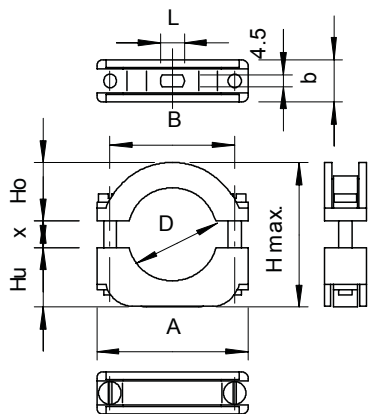

List technických údajů

Přichytka Blitz-ISO

Výr. č. 2157128

Přichytka Blitz-Iso: plastová přichytka s kovovou vložkou, proto také vhodná pro těžké namáhání; kovové části z oceli, galvanicky zinkované.
3015 s podélným otvorem 4,5 mm.

* Velikosti 6-12 a 10-17 nejsou vhodné pro nastřelovací nástroje.

PS Polystyrol

Kmenová data

Č. výr.	2157128
Typ	3015 12 LGR
Označení 1	Přichytka Blitz-ISO
Označení 2	s podélným otvorem
Rozměr	6-12mm
Barva	světle šedá
Číslo RAL	7035
Materiál	Polystyren
Zkratka materiálu	PS
Nejmenší prodejní množství	50 kus
Hmotnost	1,60 kg/100 ks

Technické údaje

Rozměr AAW	34,00 mm
Rozměr B	24,00 mm
Rozměr b	14,00 mm
Rozměr D\216 O (bez mezery)	12,00 mm
Rozměr H	30,00 mm
Rozměr Hu	13,50 mm
Rozměr Ho	9,50 mm
Rozměr L	7,50 mm
Počet kabelů/trubek	1
Provedení	uzavřený
Způsob upevnění	Otvor pro šroub
Vhodné pro oblast protipožární ochrany	<input type="checkbox"/>
Bez obsahu halogenů	<input checked="" type="checkbox"/>
Potaženo plastem	<input type="checkbox"/>
Šroub	M4 x 22
Rozsah upínání D	6,00 - 12,00 mm
Odolná proti ultrafialovému záření	<input type="checkbox"/>