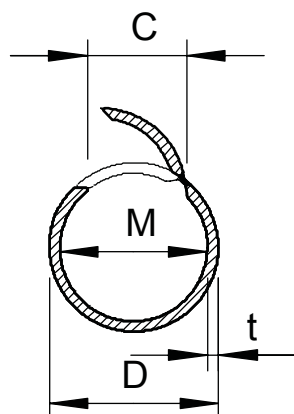

List technických údajů

Sada z příchytky Quick-a Quick-Pipe

Výr. č. 2154536

Praktická sada z příchytky Quick a Quick-Pipe.

Quick-Pipe spojuje přednosti kabelových kanálů a instalačních trubek v jednom inteligentním systému. Tento systém umožňuje čistou a spolehlivou instalaci nejrůznějších kabelů na omítku stěn nebo stropu. Quick-Pipe je k dispozici ve čtyřech metrických velikostech: M16, M20, M25 a M32. Dodáváme ho v délce 2 m.

Systém Quick-Pipe má schválení VDE a dosahuje stupně krytí IP 44. Quick-Pipe lze použít při teplotách od $-25\text{ }^{\circ}\text{C}$ do $+60\text{ }^{\circ}\text{C}$ a je odolný proti rázové energii 5 J.

PVC Polyvinylchlorid

Kmenová data

Č. výr.	2154536
Typ	2954 M25 LGR
Označení 1	Sada Quick-Pipe
Označení 2	Kanál Quick + příchytka Quick
Rozměr	M25
Barva	světle šedá
Číslo RAL	7035
Materiál	Polyvinylchlorid
Zkratka materiálu	PVC
Nejmenší prodejní množství	1 kus
Hmotnost	517,00 kg/100 ks

Technické údaje

Rozměr C	13,6 mm
Rozměr D\216 O (bez mezery)	25,00 mm
Rozměr M	21,8
Rozměr t	1,60 mm
Na omítku	<input checked="" type="checkbox"/>
Provedení odolné proti šíření plamene	<input type="checkbox"/>
Instalace do betonu	<input checked="" type="checkbox"/>
Velikost	M25
Bez obsahu halogenů	<input type="checkbox"/>
Instalace na dřevo	<input checked="" type="checkbox"/>
Instalace do země	<input type="checkbox"/>
Instalace ve venkovním prostoru	<input type="checkbox"/>
Instalace strojů a zařízení	<input checked="" type="checkbox"/>
Se spojkou	<input type="checkbox"/>
Teplotní rozsah	$-25\text{ }^{\circ}\text{C}$ to $+60\text{ }^{\circ}\text{C}$
Quick-Pipe	30,00 m
Příchytka Quick	96,00 St.
Sada se skládá z	30 m Quick-Pipe a 96 ks příchyttek OBO Quick
Podlahová instalace (mazanina)	<input type="checkbox"/>
Pod omítku	<input type="checkbox"/>