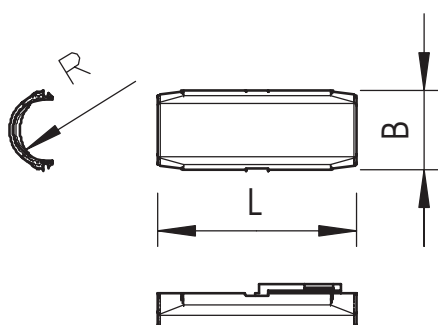

List technických údajů

Spojka Quick Pipe, světle šedá

Výr. č. 2153831

Spojky Quick-Pipe jsou otestovány dle požadavků VDE a sestávají ze dvou do sebe zasouvajících poloskořepin, do nichž lze uzavřít trubky Quick-Pipe.

PVC Polyvinylchlorid

Kmenová data

Č. výr.	2153831
Typ	2953 M M20 LGR
Označení 1	Quick-Pipe spojka
Rozměr	M20
Barva	světle šedá
Číslo RAL	7035
Materiál	Polyvinylchlorid
Zkratka materiálu	PVC
Nejmenší prodejní množství	10 kus
Hmotnost	1,02 kg/100 ks

Technické údaje

Rozměr B	25,50 mm
Rozměr L	65,00 mm
Rozměr R	10,10 mm
Závit	M20
Velikost	M20
Bez obsahu halogenů	<input type="checkbox"/>
Leštěný povrch	<input type="checkbox"/>
Teplotní rozsah použití	0,00 - 60,00 °C