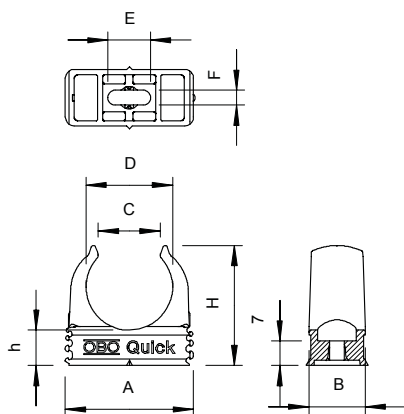

Univerzální možnosti upevnění, možnost přiřazení přichytky OBO Multi-Quick a starQuick.

Podélný prolis pro boční vyrovnání při montáži pomocí šroubu do dřeva nebo natloukací hmoždinky.

Velikost M16–M32 lze našroubovat na závit M6.

### Kmenová data

Č. výr.	2149040
Typ	2955 M63
Označení 1	Přichytka Quick
Rozměr	M63
Barva	světle šedá
Číslo RAL	7035
Materiál	Polypropylén
Zkratka materiálu	PP
Nejmenší prodejní množství	20 kus
Hmotnost	2,20 kg/100 ks

### Technické údaje

Rozměr AAW	87,30 - 87,30 mm
Rozměr B	20,00 mm
Rozměr C	43 mm
Rozměr D \u2160 (bez mezery)	61,50 mm
Rozměr E	12,00 mm
Rozměr F	6,00 mm
Rozměr H	74,50 mm
Rozměr h	15,00 mm
Možnost řazení	<input checked="" type="checkbox"/>
Počet kabelů/trubek	1
Vytahovací hodnoty	230 N
Způsob upevnění	Otvor pro šroub
Zatížení na mezi pevnosti odolný proti plameni	0,23 kN dle VDE 0471/DIN 695 část-2-1, zkušební teplota 650 °C
Uzavřené	<input type="checkbox"/>
Jmenovitá velikost	M63
Bez obsahu halogenů	<input checked="" type="checkbox"/>
S vložkou	<input type="checkbox"/>
Montáž přichytek	Průchozí otvor, našroubovatelný na závit M6
Rozsah upínání D	63,00 - 63,00 mm
Odolná proti ultrafialovému záření	<input type="checkbox"/>