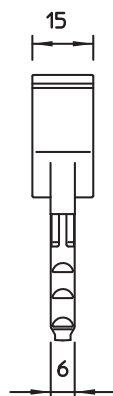

List technických údajů

Přichytka Klick-Snap

Výr. č. 2148536

S rozpěrnou hmoždinkou pro rychlou montáž v betonových stěnách a zdivu. Hmoždinku nasuňte do otvoru až na dosednutí spodní hrany přichytky tak, aby se při zatlačení trubky přichytka samočinně uzavřela a obeprnula kolem trubky.

PA Polyamid

Kmenová data

Č. výr.	2148536
Typ	1976 22-28
Označení 1	Přichytka Klick-Snap
Rozměr	22,5-28,5mm
Barva	světle šedá
Číslo RAL	7035
Materiál	Polyamid
Zkratka materiálu	PA
Nejmenší prodejní množství	100,00 kus
Hmotnost	0,78 kg/100 ks

List technických údajů

Přichytka Klick-Snap

Výr. č. 2148536

Technické údaje

Provedení	zavřená
Provedení	uzavřený
Způsob upevnění	Zásuvné upevnění
Způsob upevnění	Zásuvné upevnění
Hloubka vrtaného otvoru	40,00 mm
Průměr vrtaného otvoru	6,00 mm
Mezní zatížení v betonu B25	500 N N
Bez obsahu halogenů	<input checked="" type="checkbox"/>
Rozsah upínání D	22,50 - 28,50 mm