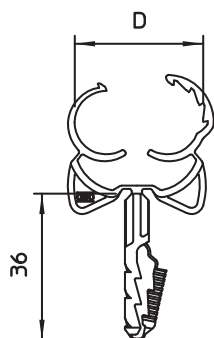

List technických údajů

Přichytka Klick-Snap

Výr. č. 2148536

S rozpěrnou hmoždinkou pro rychlou montáž v betonových stěnách a zdivu. Hmoždinku nasuňte do otvoru až na dosednutí spodní hrany přichytky tak, aby se při zatlačení trubky přichytka samočinně uzavřela a obeprnula kolem trubky.

PA Polyamid

Kmenová data

Č. výr.	2148536
Typ	1976 22-28
Označení 1	Přichytka Klick-Snap
Rozměr	22,5-28,5mm
Barva	světle šedá
Číslo RAL	7035
Materiál	Polyamid
Zkratka materiálu	PA
Nejmenší prodejní množství	100,00 kus
Hmotnost	0,78 kg/100 ks

List technických údajů

Přichytka Klick-Snap

Výr. č. 2148536

Technické údaje

Provedení	zavřená
Provedení	uzavřený
Způsob upevnění	Zásuvné upevnění
Způsob upevnění	Zásuvné upevnění
Hloubka vrtaného otvoru	40,00 mm
Průměr vrtaného otvoru	6,00 mm
Mezní zatížení v betonu B25	500 N N
Bez obsahu halogenů	<input checked="" type="checkbox"/>
Rozsah upínání D	22,50 - 28,50 mm