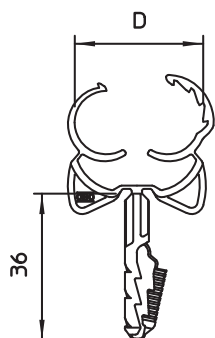

List technických údajů

Přichytka Klick-Snap

Výr. č. 2148528

S rozpěrnou hmoždinkou pro rychlou montáž v betonových stěnách a zdivu. Hmoždinku nasuňte do otvoru až na dosednutí spodní hrany přichytky tak, aby se při zatlačení trubky přichytka samočinně uzavřela a obeprnula kolem trubky.

PA Polyamid

Kmenová data

Č. výr.	2148528
Typ	1976 16-21
Označení 1	Přichytka Klick-Snap
Rozměr	16-21,5mm
Barva	světle šedá
Číslo RAL	7035
Materiál	Polyamid
Zkratka materiálu	PA
Nejmenší prodejní množství	100,00 kus
Hmotnost	0,44 kg/100 ks

List technických údajů

Přichytka Klick-Snap

Výr. č. 2148528

Technické údaje

Provedení	zavřená
Provedení	uzavřený
Způsob upevnění	Zásuvné upevnění
Způsob upevnění	Zásuvné upevnění
Hloubka vrtaného otvoru	40,00 mm
Průměr vrtaného otvoru	6,00 mm
Mezní zatížení v betonu B25	500 N N
Bez obsahu halogenů	<input checked="" type="checkbox"/>
Rozsah upínání D	16,00 - 21,50 mm