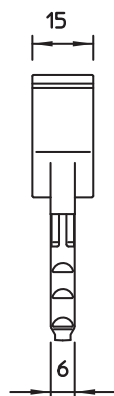

List technických údajů

Přichytka Klick-Snap

Výr. č. 2148528

S rozpěrnou hmoždinkou pro rychlou montáž v betonových stěnách a zdivu. Hmoždinku nasuňte do otvoru až na dosednutí spodní hrany přichytky tak, aby se při zatlačení trubky přichytka samočinně uzavřela a obeprnula kolem trubky.

PA Polyamid

Kmenová data

Č. výr.	2148528
Typ	1976 16-21
Označení 1	Přichytka Klick-Snap
Rozměr	16-21,5mm
Barva	světle šedá
Číslo RAL	7035
Materiál	Polyamid
Zkratka materiálu	PA
Nejmenší prodejní množství	100,00 kus
Hmotnost	0,44 kg/100 ks

List technických údajů

Přichytka Klick-Snap

Výr. č. 2148528

Technické údaje

Provedení	zavřená
Provedení	uzavřený
Způsob upevnění	Zásuvné upevnění
Způsob upevnění	Zásuvné upevnění
Hloubka vrtaného otvoru	40,00 mm
Průměr vrtaného otvoru	6,00 mm
Mezní zatížení v betonu B25	500 N N
Bez obsahu halogenů	<input checked="" type="checkbox"/>
Rozsah upínání D	16,00 - 21,50 mm