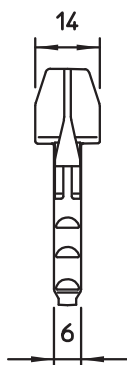

## Přichytka Snap

Výr. č. 2148056

S rozpěrnou hmoždinkou pro rychlou montáž v betonových stěnách a zdivu. Hmoždinku nasuňte do otvoru až na dosednutí spodní hrany přichytky tak, aby při zatlačení trubky ramena přichytky trubku samočinně obeprula.

### Kmenová data

Č. výr.	2148056
Typ	1975 19-22
Označení 1	Přichytka Snap
Rozměr	19-22,5mm
Barva	světle šedá
Číslo RAL	7035
Materiál	Polyamid
Zkratka materiálu	PA
Nejmenší prodejní množství	100,00 kus
Hmotnost	0,53 kg/100 ks

### Technické údaje

Provedení	zavřená
Provedení	uzavřený
Počet kabelů/trubek	1,00
Způsob upevnění	Zásuvné upevnění
Způsob upevnění	Zásuvné upevnění
Hloubka vrtaného otvoru	40,00 mm
Průměr vrtaného otvoru	6,00 mm
Mezní zatížení v betonu B25	90 N N
Bez obsahu halogenů	<input checked="" type="checkbox"/>
Rozsah upínání D	19,00 - 22,50 mm