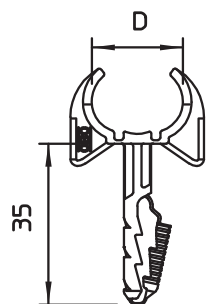

## Přichytka Snap

Výr. č. 2148056

S rozpěrnou hmoždinkou pro rychlou montáž v betonových stěnách a zdivu. Hmoždinku nasuňte do otvoru až na dosednutí spodní hrany přichytky tak, aby při zatlačení trubky ramena přichytky trubku samočinně obeprula.

### Kmenová data

Č. výr.	2148056
Typ	1975 19-22
Označení 1	Přichytka Snap
Rozměr	19-22,5mm
Barva	světle šedá
Číslo RAL	7035
Materiál	Polyamid
Zkratka materiálu	PA
Nejmenší prodejní množství	100,00 kus
Hmotnost	0,53 kg/100 ks

### Technické údaje

Provedení	zavřená
Provedení	uzavřený
Počet kabelů/trubek	1,00
Způsob upevnění	Zásuvné upevnění
Způsob upevnění	Zásuvné upevnění
Hloubka vrtaného otvoru	40,00 mm
Průměr vrtaného otvoru	6,00 mm
Mezní zatížení v betonu B25	90 N N
Bez obsahu halogenů	<input checked="" type="checkbox"/>
Rozsah upínání D	19,00 - 22,50 mm