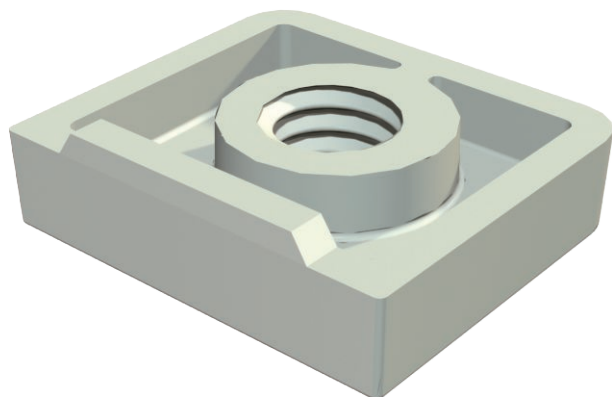

List technických údajů

Matice starQuick

Výr. č. 2146509

Matice starQuick je vyvinuta speciálně pro příchytku starQuick. Jednoduše ji zasuněte do připraveného otvoru příchytky. Matice je v příchytku usazena tak, aby ji nebylo možné ztratit. Vhodná pro závit M6.

PC Polykarbonát

Kmenová data

Č. výr.	2146509
Typ	SQ M6
Označení 1	Matice starQuick
Rozměr	M6
Barva	světle šedá
Číslo RAL	7035
Materiál	Polykarbonát
Zkratka materiálu	PC
Nejmenší prodejní množství	100,00 kus
Hmotnost	0,07 kg/100 ks

Technické údaje

Rozměr AAW	17,00 mm
Rozměr h	5,00 mm
Rozměr L	15,00 mm
Rozměr t	4,00 mm
Možnost řazení	<input checked="" type="checkbox"/>
Počet kabelů/trubek	1,00
Způsob upevnění odolný proti plameni	Otvor pro šroub
Uzavřeně	<input type="checkbox"/>
Jmenovitá velikost	M6
Bez obsahu halogenů	<input checked="" type="checkbox"/>
Montáž příchytek	Průchozí otvor, našroubovatelný na závit M6