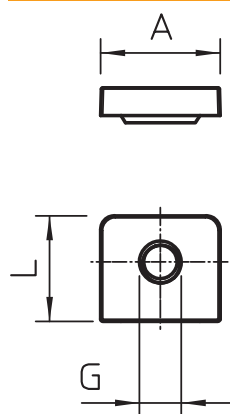

List technických údajů

Matice starQuick

Výr. č. 2146509

Matice starQuick je vyvinuta speciálně pro příchytku starQuick. Jednoduše ji zasuněte do připraveného otvoru příchytky. Matice je v příchytku usazena tak, aby ji nebylo možné ztratit. Vhodná pro závit M6.

PC Polykarbonát

Kmenová data

Č. výr.	2146509
Typ	SQ M6
Označení 1	Matice starQuick
Rozměr	M6
Barva	světle šedá
Číslo RAL	7035
Materiál	Polykarbonát
Zkratka materiálu	PC
Nejmenší prodejní množství	100,00 kus
Hmotnost	0,07 kg/100 ks

Technické údaje

Rozměr AAW	17,00 mm
Rozměr h	5,00 mm
Rozměr L	15,00 mm
Rozměr t	4,00 mm
Možnost řazení	<input checked="" type="checkbox"/>
Počet kabelů/trubek	1,00
Způsob upevnění odolný proti plameni	Otvor pro šroub
Uzavřeně	<input type="checkbox"/>
Jmenovitá velikost	M6
Bez obsahu halogenů	<input checked="" type="checkbox"/>
Montáž příchytek	Průchozí otvor, našroubovatelný na závit M6