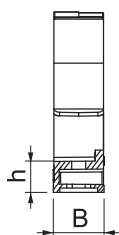

Příchytky starQuick je spolehlivá a vysoce zatížitelná. Patentovaný bezpečnostní systém fixuje trvale pozici trubek. Uzavřená příchytky zaručuje bezpečné upevnění trubky.

PA Polyamid

Kmenová data

Č. výr.	2146363
Typ	SQ-47 LGR
Označení 1	Příchytky starQuick
Rozměr	44-50mm
Barva	světle šedá
Číslo RAL	7035
Materiál	Polyamid
Zkratka materiálu	PA
Nejmenší prodejní množství	25,00 kus
Hmotnost	1,98 kg/100 ks

List technických údajů

Přichytka starQuick

Výr. č. 2146363

Technické údaje

Rozměr AAW	57,00 - 57,00 mm
Rozměr B	17,00 mm
Rozměr E	10,00 mm
Rozměr F	4,50 mm
Rozměr H	75,50 mm
Rozměr h	10,50 mm
Možnost řazení	<input checked="" type="checkbox"/>
Počet kabelů/trubek	1,00
Způsob upevnění	Otvor pro šroub
Zatížení na mezi pevnosti	1,20 kN
odolný proti plameni	Odolné vůči šíření plamene VDE 0471/DIN 695-2-1, zkušební teplota 650 °C
Uzavřené	<input checked="" type="checkbox"/>
Jmenovitá velikost	45-50
Bez obsahu halogenů	<input checked="" type="checkbox"/>
S vložkou	<input type="checkbox"/>
Montáž přichytek	Průchozí otvor s maticí starQuick M6 nebo M8
Zajišťovací systém	<input checked="" type="checkbox"/>
Rozsah upínání D	44,00 - 50,00 mm
Odolná proti ultrafialovému záření	<input checked="" type="checkbox"/>