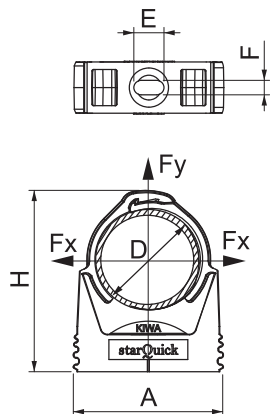

List technických údajů

Příchytky starQuick

Výr. č. 2146363

Řaditelné vedle sebe až do velikosti SQ-28.

Mezní zatížení: se šroubem DIN 96; průměr 4,5 mm, minimální mezní zatížení při 20 stupních.

Příchytky starQuick typu SQ... jsou rozsáhlým programem vysoce kvalitních příchytek, které jsou vhodné především pro venkovní použití, pro použití ve veřejných prostorách a také v garážích nebo pod mosty a na otevřených ocelových konstrukcích. Vlivy okolního prostředí jim nemohou uškodit: příchytky jsou vyrobeny z polyamidu odolného proti ultrafialovému záření a povětrnostním podmínkám.

Příchytky starQuick je spolehlivá a vysoce zatížitelná. Patentovaný bezpečnostní systém fixuje trvale pozici trubek. Uzavřená příchytky zaručuje bezpečné upevnění trubky.

PA Polyamid

Kmenová data

Č. výr.	2146363
Typ	SQ-47 LGR
Označení 1	Příchytky starQuick
Rozměr	44-50mm
Barva	světle šedá
Číslo RAL	7035
Materiál	Polyamid
Zkratka materiálu	PA
Nejmenší prodejní množství	25,00 kus
Hmotnost	1,98 kg/100 ks

List technických údajů

Přichytka starQuick

Výr. č. 2146363

Technické údaje

Rozměr AAW	57,00 - 57,00 mm
Rozměr B	17,00 mm
Rozměr E	10,00 mm
Rozměr F	4,50 mm
Rozměr H	75,50 mm
Rozměr h	10,50 mm
Možnost řazení	<input checked="" type="checkbox"/>
Počet kabelů/trubek	1,00
Způsob upevnění	Otvor pro šroub
Zatížení na mezi pevnosti	1,20 kN
odolný proti plameni	Odolné vůči šíření plamene VDE 0471/DIN 695-2-1, zkušební teplota 650 °C
Uzavřené	<input checked="" type="checkbox"/>
Jmenovitá velikost	45-50
Bez obsahu halogenů	<input checked="" type="checkbox"/>
S vložkou	<input type="checkbox"/>
Montáž přichytek	Průchozí otvor s maticí starQuick M6 nebo M8
Zajišťovací systém	<input checked="" type="checkbox"/>
Rozsah upínání D	44,00 - 50,00 mm
Odolná proti ultrafialovému záření	<input checked="" type="checkbox"/>