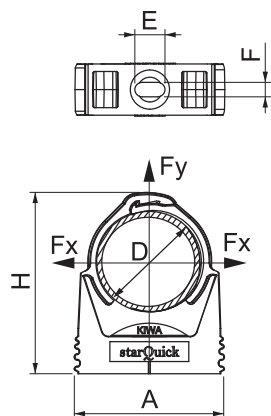

List technických údajů

Přichytka starQuick

Výr. č. 2146290

Řaditelné vedle sebe až do velikosti SQ-28.

Mezní zatížení: se šroubem DIN 96; průměr 4,5 mm, minimální mezní zatížení při 20 stupních.

Přichytka starQuick typu SQ... jsou rozsáhlým programem vysoce kvalitních přichytek, které jsou vhodné především pro venkovní použití, pro použití ve veřejných prostorách a také v garážích nebo pod mosty a na otevřených ocelových konstrukcích. Vlivy okolního prostředí jim nemohou uškodit: přichytka jsou vyrobeny z polyamidu odolného proti ultrafialovému záření a povětrnostním podmínkám.

Přichytka starQuick je spolehlivá a vysoce zatížitelná. Patentovaný bezpečnostní systém fixuje trvale pozici trubek. Uzavřená přichytka zaručuje bezpečné upevnění trubky.

PA Polyamid

Kmenová data

Č. výr.	2146290
Typ	SQ-36 LGR
Označení 1	Přichytka starQuick
Rozměr	35-40,1 mm
Barva	světle šedá
Číslo RAL	7035
Materiál	Polyamid
Zkratka materiálu	PA
Nejmenší prodejní množství	25,00 kus
Hmotnost	1,51 kg/100 ks

List technických údajů

Přichytka starQuick

Výr. č. 2146290

Technické údaje

Rozměr AAW	47,00 - 47,00 mm
Rozměr B	17,00 mm
Rozměr E	10,00 mm
Rozměr F	4,50 mm
Rozměr H	65,80 mm
Rozměr h	10,50 mm
Možnost řazení	<input checked="" type="checkbox"/>
Počet kabelů/trubek	1,00
Způsob upevnění	Otvor pro šroub
Zatížení na mezi pevnosti	1,10 kN
odolný proti plameni	Odolné vůči šíření plamene VDE 0471/DIN 695-2-1, zkušební teplota 650 °C
Uzavřené	<input checked="" type="checkbox"/>
Jmenovitá velikost	35-40
Bez obsahu halogenů	<input checked="" type="checkbox"/>
S vložkou	<input type="checkbox"/>
Montáž přichytek	Průchozí otvor s maticí starQuick M6 nebo M8
Zajišťovací systém	<input checked="" type="checkbox"/>
Rozsah upínání D	35,00 - 40,10 mm
Odolná proti ultrafialovému záření	<input checked="" type="checkbox"/>