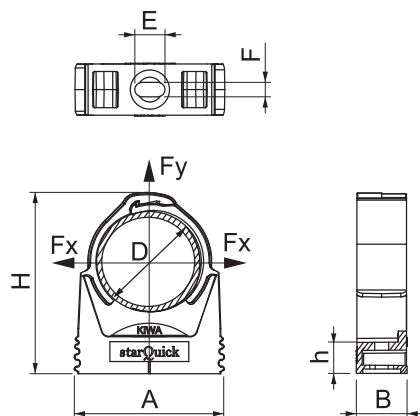

List technických údajů

Přichytka starQuick

Výr. č. 2146258

Řaditelné vedle sebe až do velikosti SQ-28.

Mezní zatížení: se šroubem DIN 96; průměr 4,5 mm, minimální mezní zatížení při 20 stupních.

Přichytka starQuick typu SQ... jsou rozsáhlým programem vysoce kvalitních přichytek, které jsou vhodné především pro venkovní použití, pro použití ve veřejných prostorách a také v garážích nebo pod mosty a na otevřených ocelových konstrukcích. Vlivy okolního prostředí jim nemohou uškodit: přichytka jsou vyrobeny z polyamidu odolného proti ultrafialovému záření a povětrnostním podmínkám.

Přichytka starQuick je spolehlivá a vysoce zatížitelná. Patentovaný bezpečnostní systém fixuje trvale pozici trubek. Uzavřená přichytka zaručuje bezpečné upevnění trubky.

PA Polyamid

Kmenová data

Č. výr.	2146258
Typ	SQ-32 LGR
Označení 1	Přichytka starQuick
Rozměr	31,2-35,8mm
Barva	světle šedá
Číslo RAL	7035
Materiál	Polyamid
Zkratka materiálu	PA
Nejmenší prodejní množství	50,00 kus
Hmotnost	1,23 kg/100 ks

List technických údajů

Přichytka starQuick

Výr. č. 2146258

Technické údaje

Rozměr AAW	43,00 - 43,00 mm
Rozměr B	17,00 mm
Rozměr E	10,00 mm
Rozměr F	4,50 mm
Rozměr H	57,30 mm
Rozměr h	10,50 mm
Možnost řazení	<input checked="" type="checkbox"/>
Počet kabelů/trubek	1,00
Způsob upevnění	Otvor pro šroub
Zatížení na mezi pevnosti	1,00 kN
odolný proti plameni	Odolné vůči šíření plamene VDE 0471/DIN 695-2-1, zkušební teplota 650 °C
Uzavřené	<input checked="" type="checkbox"/>
Jmenovitá velikost	32-35
Bez obsahu halogenů	<input checked="" type="checkbox"/>
S vložkou	<input type="checkbox"/>
Montáž přichytek	Průchozí otvor s maticí starQuick M6 nebo M8
Zajišťovací systém	<input checked="" type="checkbox"/>
Rozsah upínání D	31,20 - 35,80 mm
Odolná proti ultrafialovému záření	<input checked="" type="checkbox"/>