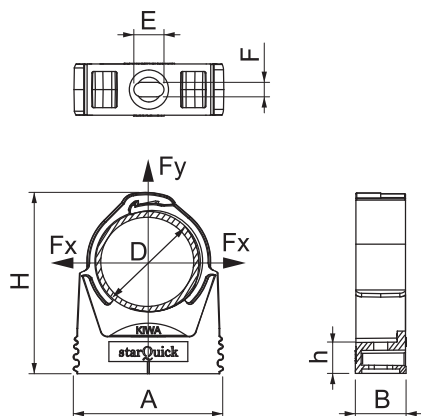

### Kmenová data

Č. výr.	2146207
Typ	SQ-25 LGR
Označení 1	Přichytka starQuick
Rozměr	24-28mm
Barva	světle šedá
Číslo RAL	7035
Materiál	Polyamid
Zkratka materiálu	PA
Nejmenší prodejní množství	50,00 kus
Hmotnost	0,97 kg/100 ks

### Technické údaje

Rozměr AAW	40,00 - 40,00 mm
Rozměr B	17,00 mm
Rozměr E	10,00 mm
Rozměr F	4,50 mm
Rozměr H	49,50 mm
Rozměr h	10,50 mm
Možnost řazení	<input checked="" type="checkbox"/>
Počet kabelů/trubek	1,00
Způsob upevnění	Otvor pro šroub
Zatížení na mezi pevnosti	0,85 kN
odolný proti plameni	Odolné vůči šíření plamene VDE 0471/DIN 695-2-1, zkušební teplota 650 °C
Uzavřené	<input checked="" type="checkbox"/>
Jmenovitá velikost	25-28
Bez obsahu halogenů	<input checked="" type="checkbox"/>
S vložkou	<input type="checkbox"/>
Montáž přichytek	Průchozí otvor s maticí starQuick M6 nebo M8
Zajišťovací systém	<input checked="" type="checkbox"/>
Rozsah upínání D	24,00 - 28,00 mm
Odolná proti ultrafialovému záření	<input checked="" type="checkbox"/>