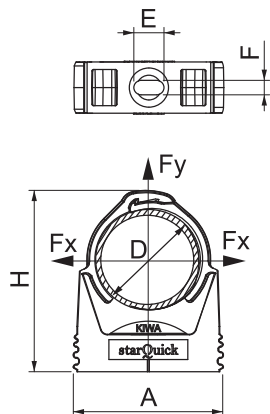

List technických údajů

Přichytka starQuick

Výr. č. 2146134

Řaditelné vedle sebe až do velikosti SQ-28.

Mezní zatížení: se šroubem DIN 96; průměr 4,5 mm, minimální mezní zatížení při 20 stupních.

Přichytka starQuick typu SQ... jsou rozsáhlým programem vysoce kvalitních přichytek, které jsou vhodné především pro venkovní použití, pro použití ve veřejných prostorách a také v garážích nebo pod mosty a na otevřených ocelových konstrukcích. Vlivy okolního prostředí jim nemohou uškodit: přichytka jsou vyrobeny z polyamidu odolného proti ultrafialovému záření a povětrnostním podmínkám.

Přichytka starQuick je spolehlivá a vysoce zatížitelná. Patentovaný bezpečnostní systém fixuje trvale pozici trubek. Uzavřená přichytka zaručuje bezpečné upevnění trubky.

PA Polyamid

Kmenová data

Č. výr.	2146134
Typ	SQ-20 LGR
Označení 1	Přichytka starQuick
Rozměr	19,5-23,5mm
Barva	světle šedá
Číslo RAL	7035
Materiál	Polyamid
Zkratka materiálu	PA
Nejmenší prodejní množství	50,00 kus
Hmotnost	0,67 kg/100 ks

List technických údajů

Přichytka starQuick

Výr. č. 2146134

Technické údaje

Rozměr AAW	29,00 - 29,00 mm
Rozměr B	17,00 mm
Rozměr E	10,00 mm
Rozměr F	4,50 mm
Rozměr H	43,50 mm
Rozměr h	10,50 mm
Možnost řazení	<input checked="" type="checkbox"/>
Počet kabelů/trubek	1,00
Způsob upevnění	Otvor pro šroub
Zatížení na mezi pevnosti	0,80 kN
odolný proti plameni	Odolné vůči šíření plamene VDE 0471/DIN 695-2-1, zkušební teplota 650 °C
Uzavřené	<input checked="" type="checkbox"/>
Jmenovitá velikost	20-23
Bez obsahu halogenů	<input checked="" type="checkbox"/>
S vložkou	<input type="checkbox"/>
Montáž přichytek	Průchozí otvor s maticí starQuick M6 nebo M8
Zajišťovací systém	<input checked="" type="checkbox"/>
Rozsah upínání D	19,50 - 23,50 mm
Odolná proti ultrafialovému záření	<input checked="" type="checkbox"/>