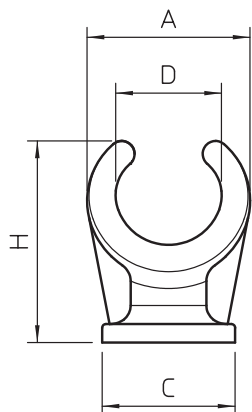

List technických údajů

Patková příchytka, jednoduchá

Výr. č. 2140411

OBO
BETTERMANN

Šroubovací na závit M6.

PP Polypropylén

Kmenová data

Č. výr.	2140411
Typ	2962 42 LGR
Označení 1	Patková svěrná objímka
Rozměr	40-42mm
Barva	světle šedá
Číslo RAL	7035
Materiál	Polypropylén
Zkratka materiálu	PP
Nejmenší prodejní množství	25,00 kus
Hmotnost	1,71 kg/100 ks

List technických údajů

Patková příchytka, jednoduchá

Výr. č. 2140411

Technické údaje

Rozměr AAW	54,00 mm
Rozměr B	23,00 mm
Rozměr C	32,00 mm
Rozměr H	58,00 mm
Počet kabelů/trubek	1,00
Provedení	jednostranný
Způsob upevnění	Připojovací závit
Vhodné pro oblast protipožární ochrany	<input type="checkbox"/>
Velikost	40-42
Bez obsahu halogenů	<input checked="" type="checkbox"/>
Potaženo plastem	<input type="checkbox"/>
Rozsah upínání D	40,00 - 42,00 mm
Odolná proti ultrafialovému záření	<input type="checkbox"/>