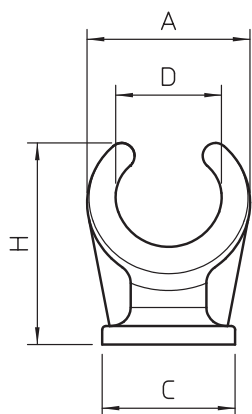

### Kmenová data

Č. výr.	2140284
Typ	2962 28 LGR
Označení 1	Patková svěrná objímka
Rozměr	25-28mm
Barva	světle šedá
Číslo RAL	7035
Materiál	Polypropylén
Zkratka materiálu	PP
Nejmenší prodejní množství	25,00 kus
Hmotnost	0,95 kg/100 ks

### Technické údaje

Rozměr AAW	38,80 mm
Rozměr B	20,00 mm
Rozměr C	25,00 mm
Rozměr H	41,00 mm
Počet kabelů/trubek	1,00
Provedení	jednostranný
Způsob upevnění	Připojovací závit
Vhodné pro oblast protipožární ochrany	<input type="checkbox"/>
Velikost	25-28
Bez obsahu halogenů	<input checked="" type="checkbox"/>
Potaženo plastem	<input type="checkbox"/>
Rozsah upínání D	25,00 - 28,00 mm
Odolná proti ultrafialovému záření	<input type="checkbox"/>