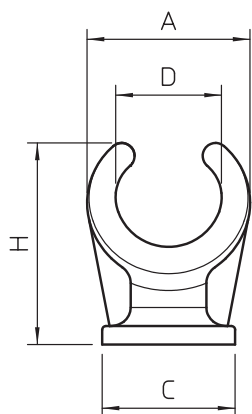

List technických údajů

Patková příchytka, jednoduchá

Výr. č. 2140233

Šroubovací na závit M6.

PP Polypropylén

Kmenová data

Č. výr.	2140233
Typ	2962 22 LGR
Označení 1	Patková svěrná objímka
Rozměr	19-22mm
Barva	světle šedá
Číslo RAL	7035
Materiál	Polypropylén
Zkratka materiálu	PP
Nejmenší prodejní množství	50,00 kus
Hmotnost	0,51 kg/100 ks

List technických údajů

Patková příchytka, jednoduchá

Výr. č. 2140233

Technické údaje

Rozměr AAW	29,20 mm
Rozměr B	17,00 mm
Rozměr C	22,00 mm
Rozměr H	34,00 mm
Počet kabelů/trubek	1,00
Provedení	jednostranný
Způsob upevnění	Připojovací závit
Vhodné pro oblast protipožární ochrany	<input type="checkbox"/>
Velikost	19-22
Bez obsahu halogenů	<input checked="" type="checkbox"/>
Potaženo plastem	<input type="checkbox"/>
Rozsah upínání D	19,00 - 22,00 mm
Odolná proti ultrafialovému záření	<input type="checkbox"/>