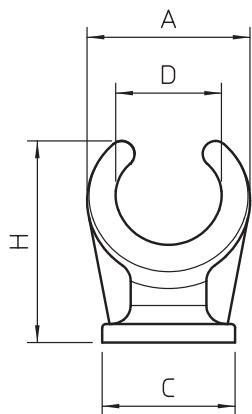

List technických údajů

Patková přichytka, jednoduchá

Výr. č. 2140187

Šroubovací na závit M6.

PP Polypropylén

Kmenová data

Č. výr.	2140187
Typ	2962 18 LGR
Označení 1	Patková svěrná objímka
Rozměr	16-18mm
Barva	světle šedá
Číslo RAL	7035
Materiál	Polypropylén
Zkratka materiálu	PP
Nejmenší prodejní množství	100,00 kus
Hmotnost	0,38 kg/100 ks

List technických údajů

Patková příchytka, jednoduchá

Výr. č. 2140187

Technické údaje

Rozměr AAW	24,50 mm
Rozměr B	15,50 mm
Rozměr C	20,00 mm
Rozměr H	30,00 mm
Počet kabelů/trubek	1,00
Provedení	jednostranný
Způsob upevnění	Připojovací závit
Vhodné pro oblast protipožární ochrany	<input type="checkbox"/>
Velikost	16-18
Bez obsahu halogenů	<input checked="" type="checkbox"/>
Potaženo plastem	<input type="checkbox"/>
Rozsah upínání D	16,00 - 18,00 mm
Odolná proti ultrafialovému záření	<input type="checkbox"/>