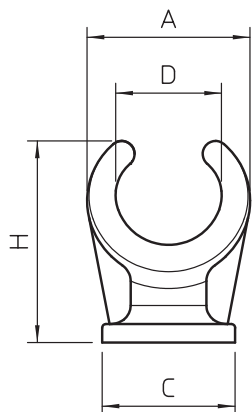

## Patková příchytka, jednoduchá

Výr. č. 2140152

Šroubovací na závit M6.

**PP** Polypropylén

### Kmenová data

Č. výr.	2140152
Typ	2962 15 LGR
Označení 1	Patková svěrná objímka
Rozměr	14-15mm
Barva	světle šedá
Číslo RAL	7035
Materiál	Polypropylén
Zkratka materiálu	PP
Nejmenší prodejní množství	100,00 kus
Hmotnost	0,28 kg/100 ks

### Technické údaje

Rozměr AAW	22,00 mm
Rozměr B	14,50 mm
Rozměr C	18,00 mm
Rozměr H	28,00 mm
Počet kabelů/trubek	1,00
Provedení	jednostranný
Způsob upevnění	Připojovací závit
Vhodné pro oblast protipožární ochrany	<input type="checkbox"/>
Velikost	14-15
Bez obsahu halogenů	<input checked="" type="checkbox"/>
Potaženo plastem	<input type="checkbox"/>
Rozsah upínání D	14,00 - 15,00 mm
Odolná proti ultrafialovému záření	<input type="checkbox"/>