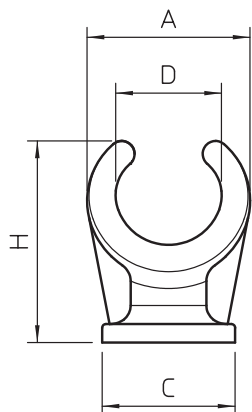

## Patková příchytka, jednoduchá

Výr. č. 2140128

Šroubovací na závit M6.

**PP** Polypropylén

### Kmenová data

Č. výr.	2140128
Typ	2962 12 LGR
Označení 1	Patková svěrná objímka
Rozměr	12mm
Barva	světle šedá
Číslo RAL	7035
Materiál	Polypropylén
Zkratka materiálu	PP
Nejmenší prodejní množství	100,00 kus
Hmotnost	0,18 kg/100 ks

### Technické údaje

Rozměr AAW	19,00 mm
Rozměr B	13,00 mm
Rozměr C	15,00 mm
Rozměr H	23,00 mm
Počet kabelů/trubek	1,00
Provedení	jednostranný
Způsob upevnění	Připojovací závit
Vhodné pro oblast protipožární ochrany	<input type="checkbox"/>
Velikost	12
Bez obsahu halogenů	<input checked="" type="checkbox"/>
Potaženo plastem	<input type="checkbox"/>
Rozsah upínání D	12,00 mm
Odolná proti ultrafialovému záření	<input type="checkbox"/>