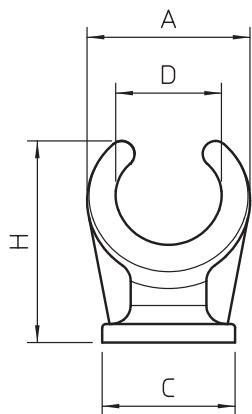

List technických údajů

Patková příchytka, jednoduchá

Výr. č. 2140101

Šroubovací na závit M6.

PP Polypropylén

Kmenová data

Č. výr.	2140101
Typ	2962 10 LGR
Označení 1	Patková svěrná objímka
Rozměr	10mm
Barva	světle šedá
Číslo RAL	7035
Materiál	Polypropylén
Zkratka materiálu	PP
Nejmenší prodejní množství	100,00 kus
Hmotnost	0,14 kg/100 ks

List technických údajů

Patková příchytka, jednoduchá

Výr. č. 2140101

Technické údaje

Rozměr AAW	16,50 mm
Rozměr B	12,00 mm
Rozměr C	15,00 mm
Rozměr H	20,50 mm
Počet kabelů/trubek	1,00
Provedení	jednostranný
Způsob upevnění	Připojovací závit
Vhodné pro oblast protipožární ochrany	<input type="checkbox"/>
Velikost	10
Bez obsahu halogenů	<input checked="" type="checkbox"/>
Potaženo plastem	<input type="checkbox"/>
Rozsah upínání D	10,00 mm
Odolná proti ultrafialovému záření	<input type="checkbox"/>