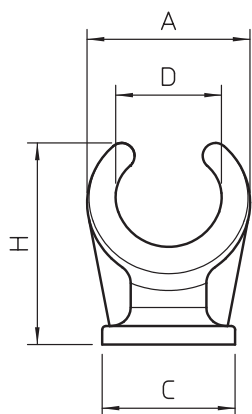

List technických údajů

Patková příchytka, jednoduchá

Výr. č. 2140071

Šroubovací na závit M6.

PP Polypropylén

Kmenová data

Č. výr.	2140071
Typ	2962 8 LGR
Označení 1	Patková svěrná objímka
Rozměr	8mm
Barva	světle šedá
Číslo RAL	7035
Materiál	Polypropylén
Zkratka materiálu	PP
Nejmenší prodejní množství	100,00 kus
Hmotnost	0,11 kg/100 ks

List technických údajů

Patková příchytka, jednoduchá

Výr. č. 2140071

Technické údaje

Rozměr AAW	14,00 mm
Rozměr B	11,00 mm
Rozměr C	15,00 mm
Rozměr H	19,00 mm
Počet kabelů/trubek	1,00
Provedení	jednostranný
Způsob upevnění	Připojovací závit
Vhodné pro oblast protipožární ochrany	<input type="checkbox"/>
Velikost	8
Bez obsahu halogenů	<input checked="" type="checkbox"/>
Potaženo plastem	<input type="checkbox"/>
Rozsah upínání D	8,00 mm
Odolná proti ultrafialovému záření	<input type="checkbox"/>