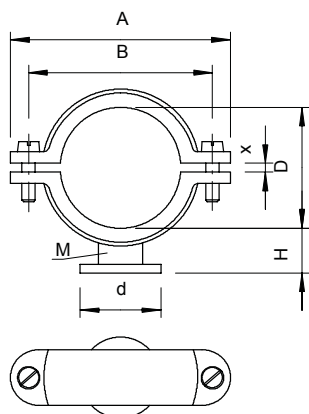

List technických údajů

Patková příchytka ISO

Výr. č. 2130351

Patková příchytka ISO 31,5-35 mm

PS Polystyrol

Kmenová data

Č. výr.	2130351
Typ	2960 35 M6 LGR
Označení 1	Patková příchytka ISO
Rozměr	31,5-35mm
Barva	světle šedá
Číslo RAL	7035
Materiál	Polystyren
Zkratka materiálu	PS
Nejmenší prodejní množství	25,00 kus
Hmotnost	1,76 kg/100 ks

List technických údajů

Patková příchytka ISO

Výr. č. 2130351

Technické údaje

Rozměr AAW	66,00 mm
Rozměr B	54,00 mm
Rozměr d	28,00 mm
Rozměr H	18,50 mm
Rozměr x	4,00 mm
Počet kabelů/trubek	1,00
Provedení	uzavřený
Způsob upevnění	Otvor pro šroub
Závit	M6
Vhodné pro oblast protipožární ochrany	<input type="checkbox"/>
Velikost	Pg 9
Bez obsahu halogenů	<input checked="" type="checkbox"/>
Potaženo plastem	<input type="checkbox"/>
Šroub	M5 x 14
Rozsah upínání D	31,50 - 35,00 mm
Odolná proti ultrafialovému záření	<input type="checkbox"/>