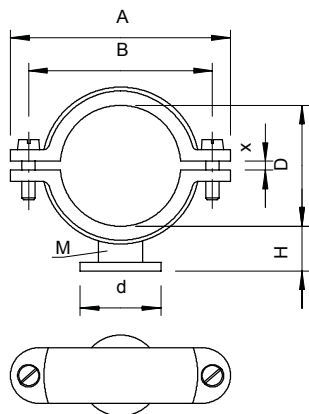

List technických údajů

Patková příchytka ISO

Výr. č. 2130289

Patková příchytka ISO 25,5-28 mm

PS Polystyrol

Kmenová data

Č. výr.	2130289
Typ	2960 28 M6 LGR
Označení 1	Patková příchytka ISO
Rozměr	25,5-28mm
Barva	světle šedá
Číslo RAL	7035
Materiál	Polystyren
Zkratka materiálu	PS
Nejmenší prodejní množství	25,00 kus
Hmotnost	1,34 kg/100 ks

List technických údajů

Patková příchytka ISO

Výr. č. 2130289

Technické údaje

Rozměr AAW	58,00 mm
Rozměr B	46,00 mm
Rozměr d	24,00 mm
Rozměr H	17,50 mm
Rozměr x	3,00 mm
Počet kabelů/trubek	1,00
Provedení	uzavřený
Způsob upevnění	Otvor pro šroub
Závit	M6
Vhodné pro oblast protipožární ochrany	<input type="checkbox"/>
Velikost	Pg 9
Bez obsahu halogenů	<input checked="" type="checkbox"/>
Potaženo plastem	<input type="checkbox"/>
Šroub	M5 x 14
Rozsah upínání D	25,50 - 28,00 mm
Odolná proti ultrafialovému záření	<input type="checkbox"/>