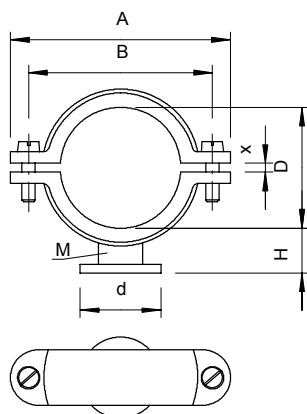

## Patková příchytka ISO

Výr. č. 2130254

Patková příchytka ISO 22,5-25 mm

**PS** Polystyrol

### Kmenová data

Č. výr.	2130254
Typ	2960 25 M6 LGR
Označení 1	Patková příchytka ISO
Rozměr	22,5-25mm
Barva	světle šedá
Číslo RAL	7035
Materiál	Polystyren
Zkratka materiálu	PS
Nejmenší prodejní množství	25,00 kus
Hmotnost	1,22 kg/100 ks

## Patková příchytka ISO

Výr. č. 2130254

### Technické údaje

Rozměr AAW	55,00 mm
Rozměr B	43,00 mm
Rozměr d	23,00 mm
Rozměr H	16,00 mm
Rozměr x	3,00 mm
Počet kabelů/trubek	1,00
Provedení	uzavřený
Způsob upevnění	Otvor pro šroub
Závit	M6
Vhodné pro oblast protipožární ochrany	<input type="checkbox"/>
Velikost	Pg 9
Bez obsahu halogenů	<input checked="" type="checkbox"/>
Potaženo plastem	<input type="checkbox"/>
Šroub	M5 x 14
Rozsah upínání D	22,50 - 25,00 mm
Odolná proti ultrafialovému záření	<input type="checkbox"/>