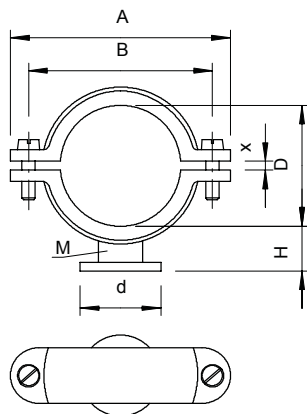

List technických údajů

Patková příchytka ISO

Výr. č. 2130181

Patková příchytka ISO 16,5-18 mm

PS Polystyrol

Kmenová data

Č. výr.	2130181
Typ	2960 18 M6 LGR
Označení 1	Patková příchytka ISO
Rozměr	16,5-18mm
Barva	světle šedá
Číslo RAL	7035
Materiál	Polystyren
Zkratka materiálu	PS
Nejmenší prodejní množství	50,00 kus
Hmotnost	0,79 kg/100 ks

List technických údajů

Patková příchytka ISO

Výr. č. 2130181

Technické údaje

Rozměr AAW	46,00 mm
Rozměr B	34,00 mm
Rozměr D	16,50 - 18,00 mm
Rozměr d	20,00 mm
Rozměr H	12,00 mm
Rozměr x	2,00 mm
Počet kabelů/trubek	1,00
Provedení	uzavřený
Způsob upevnění	Otvor pro šroub
Závit	M6
Vhodné pro oblast protipožární ochrany	<input type="checkbox"/>
Velikost	Pg 9
Bez obsahu halogenů	<input checked="" type="checkbox"/>
Potaženo plastem	<input type="checkbox"/>
Šroub	M5 x 14
Rozsah upínání D	16,50 - 18,00 mm
Odolná proti ultrafialovému záření	<input type="checkbox"/>