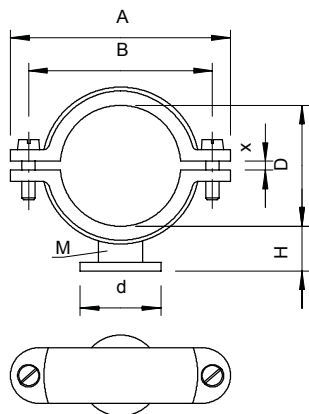

List technických údajů

Patková příchytka ISO

Výr. č. 2130157

Patková příchytka ISO 15 mm

PS Polystyrol

Kmenová data

Č. výr.	2130157
Typ	2960 15 M6 LGR
Označení 1	Patková příchytka ISO
Rozměr	15mm
Barva	světle šedá
Číslo RAL	7035
Materiál	Polystyren
Zkratka materiálu	PS
Nejmenší prodejní množství	50,00 kus
Hmotnost	0,51 kg/100 ks

List technických údajů

Patková příchytka ISO

Výr. č. 2130157

Technické údaje

Rozměr AAW	38,00 mm
Rozměr B	28,00 mm
Rozměr D	15,00 - 17,00 mm
Rozměr d	18,00 mm
Rozměr H	11,50 mm
Rozměr x	0,00 - 0,00 mm
Počet kabelů/trubek	1,00
Provedení	uzavřený
Způsob upevnění	Otvor pro šroub
Závit	M6
Vhodné pro oblast protipožární ochrany	<input type="checkbox"/>
Velikost	Pg 9
Bez obsahu halogenů	<input checked="" type="checkbox"/>
Potaženo plastem	<input type="checkbox"/>
Šroub	M5 x 14
Rozsah upínání D	15,00 - 17,00 mm
Odolná proti ultrafialovému záření	<input type="checkbox"/>