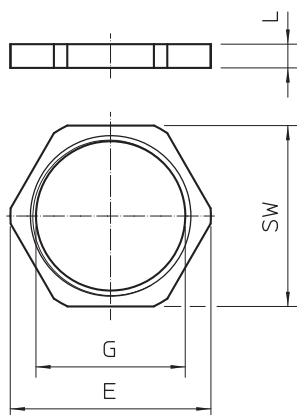

## Pojistná matice, metrický závit

Výr. č. 2091666

**OBO**  
BETTERMANN

Pojistná matice dle DIN 46319, s metrickým závitem podle IEC 423.  
\* Ceny dle notace DEL.

CE M

CuZn	Mosaz
N	poniklovaná

### Kmenová data

Č. výr.	2091666
Typ	169 MS M40
Označení 1	Pojistná matice
Rozměr	M40
Materiál	Mosaz
Zkratka materiálu	CuZn
Povrch	poniklovaná
Povrch zkratka	N
Nejmenší prodejní množství	50,00 kus
Hmotnost	1,92 kg/100 ks

### Technické údaje

Rozměr E	49,80 mm
Rozměr L	4,50 mm
SW	45,00 mm
Druh závitu	metrický
Závit	M40 x 1,5
Jmenovitá velikost závitu - metrický/PG	40,00
Zesíleno skelnými vlákny	<input type="checkbox"/>
Bez obsahu halogenů	<input type="checkbox"/>
Nárazuvzdorný	<input type="checkbox"/>