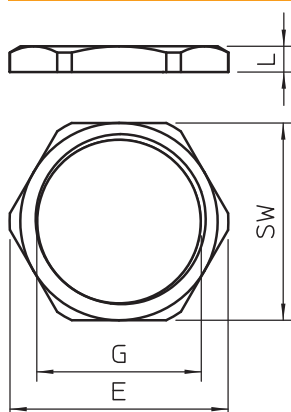

List technických údajů

Pojistná matice, závit PG

Výr. č. 2091429

Pojistné matice, dle DIN 46320, část M, se závitem PG dle DIN 40430.

* Ceny podle notace DEL.

CuZn	Mosaz
N	poniklovaná

Kmenová data

Č. výr.	2091429
Typ	169 MS PG42
Označení 1	Pojistná matice
Rozměr	PG42
Materiál	Mosaz
Zkratka materiálu	CuZn
Povrch	poniklovaná
Povrch zkratka	N
Nejmenší prodejní množství	50,00 kus
Hmotnost	3,27 kg/100 ks

Technické údaje

Rozměr E	65,00 mm
Rozměr L	5,00 mm
SW	60,00 mm
Druh závitu	PG
Závit	Pg 42
Jmenovitá velikost závitu - metrický/PG	42,00
Zesíleno skelnými vlákny	<input type="checkbox"/>
Bez obsahu halogenů	<input type="checkbox"/>
Nárazuvzdorný	<input type="checkbox"/>